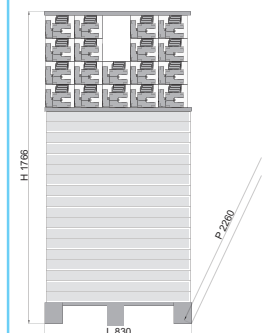

M

Bancale predisposto per accogliere **da n° 7 a n° 12 ante** con relativo imballaggio e n° **12 scatole** Telai o Kit Scorrevoli con appositi coprifili.