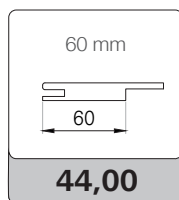

CLASSIC PRO - BIANCO LACCATO

DOTAZIONE DI SERIE

Anta bordata
laccata
su 4 lati

Telaio
e coprifili
resistenti
all'acqua

Reversibilità 180°
su asse verticale

Telaio
TLS/L8

2 Cerniere
a scomparsa

Serratura
magnetica*

Guarnizione
acustica

Telaio 90°

SERRATURE

BATTENTE REVERSIBILE	Magnetica con chiave cromo satinato
SCORREVOLE A SCOMPARSA	Libero/Occupato cromo satinato
SCORREVOLE ESTERNO MURO	Unghiata cromo satinato

MISURE DISPONIBILI IN MM

TIPOLOGIA	L	H	TELAIO DI SERIE	TELAIO OPTIONAL
BATTENTE REVERSIBILE	600/700/750/800/900	2100	TLS/L8 da 85 estende a 105	TLS/L8 da 105 estende a 125
SCORREVOLE A SCOMPARSA	600/700/800	2100	KLS/L8 da 105 vuoto 70 estende a 125 vuoto 90/100	KLS/L8 da 90/100 vuoto 54/60
SCORREVOLE ESTERNO MURO	600/700/800	2100	-	-
RIVESTIMENTO PER BLINDATO	800/900	2100/2200	-	-

SEZIONE ANTA

KIT ALLARGAMENTO MURO 100 mm

Il kit comprende n° 5 aste da 2250 mm, da sezionare in cantiere

PROMOZIONE
XL 25 KIT
-5% sconto

78,00

KIT ALLARGAMENTO MURO 20/40/60 mm

I kit comprendono n° 3 aste da 2250 mm, da sezionare in cantiere

36,00

40,00

44,00

ASTA ALLARGAMENTO MURO 230 mm

Asta allargamento singola da 2250 mm, da sezionare in cantiere

22,00

RIVESTIMENTO BLINDATO