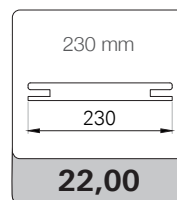

ASTA ALLARGAMENTO MURO 230 mm

Asta allargamento singola da 2250 mm, da sezionare in cantiere

RIVESTIMENTO BLINDATO

Pannello interno spessore 6 mm Bianco Laccato fornito sfuso senza fori per blindato H 2100 adattabile a blindata H 2000	118,00
Pannello interno spessore 6 mm Bianco Laccato fornito sfuso senza fori per blindato H 2200	142,00
Pannello Bianco Laccato fornito montato su Sicura (+ 7 giorni di consegna) per blindato H 2100 adattabile a blindata H 2000	148,00
Pannello Bianco Laccato fornito montato su Sicura (+ 7 giorni di consegna) per blindato H 2200	172,00
Pannello per uso interno/caposcala, non adatto per esposizione esterna - Pannelli per esterno vedi pag. 81	
Kit angolari ferma pannello (il kit comprende n° 3 aste da 2250 mm, da sezionare in cantiere). Non servono per SICURA	52,00

KIT SERRATURA YALE PER PORTA BATTENTE

L'adattamento del foro per l'inserimento del cilindro è a carico del cliente