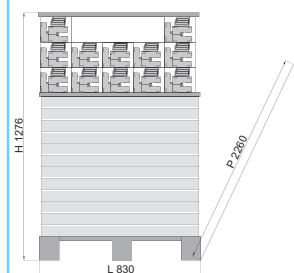

S

Bancale predisposto per accogliere **da n° 1 a n° 6 ante** con relativo imballaggio e n° **6 scatole** Telai o Kit Scorrevoli con appositi coprifili.