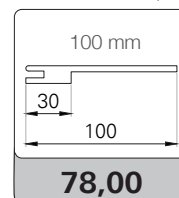

KIT ALLARGAMENTO MURO 100 mm

Il kit comprende n° 5 aste da 2250 mm, da sezionare in cantiere

PROMOZIONE
XL 25 KIT
-5% sconto

RIVESTIMENTO BLINDATO

Pannello interno spessore 6 mm Matrix Bianco fornito sfuso senza fori per blindato H 2100 adattabile a blindata H 2000	88,00
Pannello interno spessore 6 mm Matrix Bianco fornito sfuso senza fori per blindato H 2200	134,00
Pannello Matrix Bianco fornito montato su Sicura (+ 7 giorni di consegna) per blindato H 2100 adattabile a blindata H 2000	118,00
Pannello Matrix Bianco fornito montato su Sicura (+ 7 giorni di consegna) per blindato H 2200	164,00
Unica misura disponibile L 970 x H 2125 mm (rifilatura a carico del cliente)	
Pannello per uso interno/caposcala, non adatto per esposizione esterna - Pannelli per esterno vedi pag. 81	
Kit angolari ferma pannello (il kit comprende n° 3 aste da 2250 mm, da sezionare in cantiere). Non servono per SICURA	52,00

KIT SERRATURA YALE PER PORTA BATTENTE

L'adattamento del foro per l'inserimento del cilindro è a carico del cliente