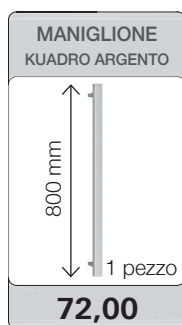

A RICHIESTA
• montaggio solo lato esterno
• occorre ordinare un pannello nuovo senza foro pomolo

ATTENZIONE

Il kit maniglia accessori acquistato a parte, contiene: doppia maniglia, doppia placca copri cilindro, doppio pomolino e un dispositivo block.