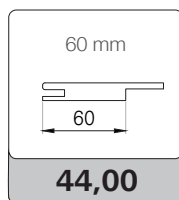

KIT ALLARGAMENTO MURO 20/40/60 mm

I kit comprendono n° 3 aste da 2250 mm, da sezionare in cantiere