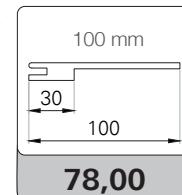

KIT ALLARGAMENTO MURO 100 mm

Il kit comprende n° 5 aste da 2250 mm, da sezionare in cantiere

PROMOZIONE
XL 25 KIT
-5% sconto