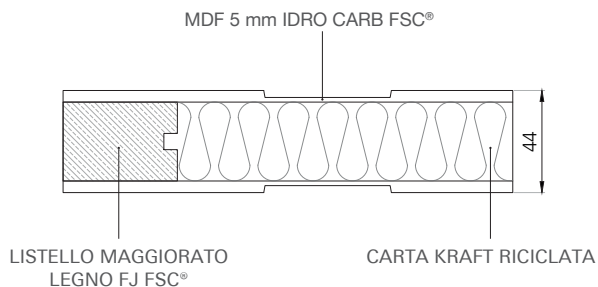

SEZIONE ANTA

KIT ALLARGAMENTO MURO 100 mm

Il kit comprende n° 5 aste da 2250 mm, da sezionare in cantiere

PROMOZIONE
XL 25 KIT
-5% sconto

78,00

KIT ALLARGAMENTO MURO 20/40/60 mm

I kit comprendono n° 3 aste da 2250 mm, da sezionare in cantiere

36,00

40,00

44,00

ASTA ALLARGAMENTO MURO 230 mm

Asta allargamento singola da 2250 mm, da sezionare in cantiere

22,00

RIVESTIMENTO BLINDATO

Pannello interno spessore 6 mm Bianco Laccato fornito sfuso senza fori per blindato H 2100 adattabile a blindata H 2000	118,00
Pannello interno spessore 6 mm Bianco Laccato fornito sfuso senza fori per blindato H 2200	142,00
Pannello Bianco Laccato fornito montato su Sicura (+ 7 giorni di consegna) per blindato H 2100 adattabile a blindata H 2000	148,00
Pannello Bianco Laccato fornito montato su Sicura (+ 7 giorni di consegna) per blindato H 2200	172,00
Pannello per uso interno/caposcala, non adatto per esposizione esterna - Pannelli per esterno vedi pag. 81	
Kit angolari ferma pannello (il kit comprende n° 3 aste da 2250 mm, da sezionare in cantiere). Non servono per SICURA	52,00

KIT SERRATURA YALE PER PORTA BATTENTE

L'adattamento del foro per l'inserimento del cilindro è a carico del cliente