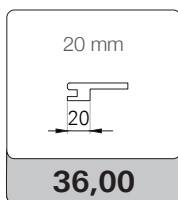

KIT ALLARGAMENTO MURO 20/40/60 mm

Il kit comprendono n° 3 aste da 2250 mm, da sezionare in cantiere

36,00