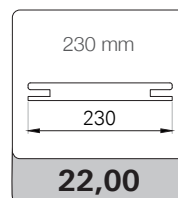

ASTA ALLARGAMENTO MURO 230 mm

Asta allargamento singola da 2250 mm, da sezionare in cantiere

RIVESTIMENTO BLINDATO

Pannello interno spessore 6 mm **Riso** fornito sfuso senza fori per blindato H 2100 adattabile a blindata H 2000 104,00

Pannello **Riso** fornito montato su Sicura (+ 7 giorni di consegna) per blindato H 2100 adattabile a blindata H 2000 122,00

Unica misura disponibile L 907 x H 2098 mm (rifilatura a carico del cliente)

Pannello per uso interno/caposcala, non adatto per esposizione esterna - Pannelli per esterno vedi pag. 81

KIT SERRATURA YALE PER PORTA BATTENTE

L'adattamento del foro per l'inserimento del cilindro è a carico del cliente