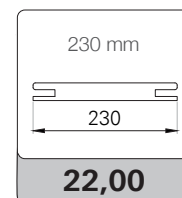

RIVESTIMENTO BLINDATO

Pannello interno spessore 6 mm Noce Nazionale fornito sfuso senza fori per blindato H 2100 adattabile a blindata H 2000	58,00
Pannello interno spessore 6 mm Noce Nazionale fornito sfuso senza fori per blindato H 2200	66,00
Pannello Noce Nazionale fornito montato su Sicura (+ 7 giorni di consegna) per blindato H 2100 adattabile a blindata H 2000	88,00
Pannello Noce Nazionale fornito montato su Sicura (+ 7 giorni di consegna) per blindato H 2200	96,00

Unica misura disponibile L 907 x H 2098 mm (rifilatura a carico del cliente)

Pannello per uso interno/caposcala, non adatto per esposizione esterna - Pannelli per esterno vedi pag. 81

KIT SERRATURA YALE PER PORTA BATTENTE

L'adattamento del foro per l'inserimento del cilindro è a carico del cliente