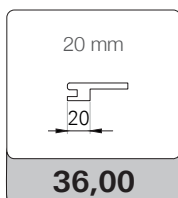

KIT ALLARGAMENTO MURO 20/40/60 mm

Il kit comprendono n° 3 aste da 2250 mm, da sezionare in cantiere

36,00