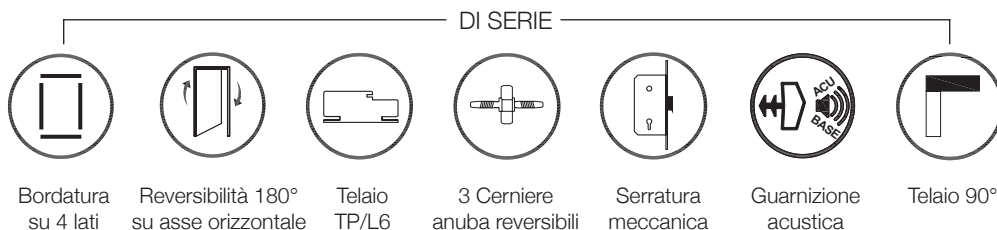

QUADRA CORDA

SERRATURE	
BATTENTE	Meccanica con chiave cromo satinato
SCORREVOLE A SCOMPARSA	Libero/Occupato cromo satinato

MISURE DISPONIBILI IN MM

TIPOLOGIA	L	H	TELAIO DI SERIE	TELAIO OPTIONAL
BATTENTE REVERSIBILE	600/700/800/900	2100	TP/L6 100 (da 93 a 125)	-
SCORREVOLE A SCOMPARSA	700/800	2100	KSV/L6 da 105 vuoto 70 estende a 125 vuoto 90	-
RIVESTIMENTO PER BLINDATO	800/900	2100	-	-