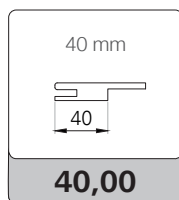

TRENDY PRO - BIANCO LACCATO

DOTAZIONE DI SERIE

Anta bordata
laccata
su 4 lati

Telaio
e coprifili
resistenti
all'acqua

Reversibilità 180°
su asse verticale

Telaio
TLS/L8

2 Cerniere
a scomparsa

Serratura
magnetica*

Guarnizione
acustica

Telaio 90°

SERRATURE

BATTENTE REVERSIBILE	Magnetica con chiave cromo satinato
SCORREVOLE A SCOMPARSA	Libero/Occupato cromo satinato
SCORREVOLE ESTERNO MURO	Unghiata cromo satinato

MISURE DISPONIBILI IN MM

TIPOLOGIA	L	H	TELAIO DI SERIE	TELAIO OPTIONAL
BATTENTE REVERSIBILE	600/700/750/800/900	2100	TLS/L8 da 85 estende a 105	TLS/L8 da 105 estende a 125
SCORREVOLE A SCOMPARSA	600/700/800	2100	KLS/L8 da 105 vuoto 70 estende a 125 vuoto 90/100	KLS/L8 da 90/100 vuoto 54/60
SCORREVOLE ESTERNO MURO	600/700/800	2100	-	-
RIVESTIMENTO PER BLINDATO	800/900	2100/2200	-	-

SEZIONE ANTA

KIT ALLARGAMENTO MURO 100 mm

Il kit comprende n° 5 aste da 2250 mm, da sezionare in cantiere

PROMOZIONE
XL 25 KIT
-5% sconto

78,00

KIT ALLARGAMENTO MURO 20/40/60 mm

I kit comprendono n° 3 aste da 2250 mm, da sezionare in cantiere

36,00

40,00

44,00

ASTA ALLARGAMENTO MURO 230 mm

Asta allargamento singola da 2250 mm, da sezionare in cantiere

22,00

RIVESTIMENTO BLINDATO