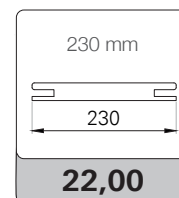

ASTA ALLARGAMENTO MURO 230 mm

Asta allargamento singola da 2250 mm, da sezionare in cantiere

RIVESTIMENTO BLINDATO

Pannello interno spessore 6 mm **Bianco Struttura** fornito sfuso senza fori per blindato H 2100 adattabile a blindata H 2000 104,00

Pannello **Bianco Struttura** fornito montato su Sicura (+ 7 giorni di consegna) per blindato H 2100 adattabile a blindata H 2000 122,00

Unica misura disponibile L 907 x H 2098 mm (rifilatura a carico del cliente)

Pannello per uso interno/caposcala, non adatto per esposizione esterna - Pannelli per esterno vedi pag. 81

Kit angolari ferma pannello (il kit comprende n° 3 aste da 2250 mm, da sezionare in cantiere). Non servono per SICURA 52,00

KIT SERRATURA YALE PER PORTA BATTENTE

L'adattamento del foro per l'inserimento del cilindro è a carico del cliente