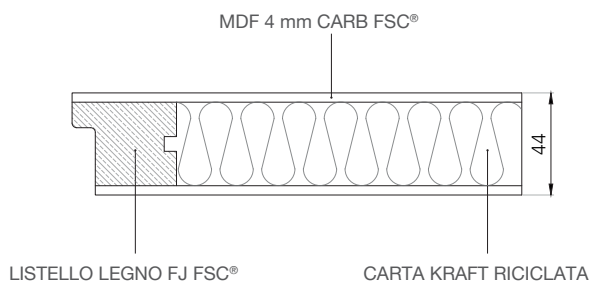

MATRIX BIANCO

DI SERIE

Bordatura
su 4 lati

Telaio
e coprifili
resistenti
all'acqua

Reversibilità 180°
su asse orizzontale

Telaio
TLS-A/L8

3 Cerniere
anuba reversibili

Serratura
meccanica

Guarnizione
acustica

Telaio 90°

SERRATURE	
BATTENTE	Meccanica con chiave cromo satinato
SCORREVOLE A SCOMPARSA	Libero/Occupato cromo satinato
SCORREVOLE ESTERNO MURO	Unghiate cromo satinato
PIEGO	Libero/Occupato cromo satinato
ROTOTRASLANTE	Magnetica con chiave cromo satinato

MISURE DISPONIBILI IN MM

TIPOLOGIA	L	H	TELAIO DI SERIE	TELAIO OPTIONAL
BATTENTE REVERSIBILE	600/700/800/900	2000/2100	TLS-A/L8 da 85 estende a 105	TLS-A/L8 da 105 estende a 125 (solo per H 2100)
SCORREVOLE A SCOMPARSA	600/700/800/900	2100	KLS/L8 da 105 vuoto 70 estende a 125 vuoto 90	-
SCORREVOLE ESTERNO MURO	600/700/800/900	2100	-	-
PIEGO REVERSIBILE	700/800	2100	TLS-A/L8 da 85 estende a 110	-
ROTOTRASLANTE REVERSIBILE	700/800	2100	PK ROTO da 105 estende a 125	-
RIVESTIMENTO PER BLINDATO	800/900	2100/2200	-	-

SEZIONE ANTA

KIT ALLARGAMENTO MURO 100 mm

Il kit comprende n° 5 aste da 2250 mm, da sezionare in cantiere

PROMOZIONE
XL 25 KIT
-5% sconto

RIVESTIMENTO BLINDATO

Pannello interno spessore 6 mm Matrix Bianco fornito sfuso senza fori per blindato H 2100 adattabile a blindata H 2000	88,00
Pannello interno spessore 6 mm Matrix Bianco fornito sfuso senza fori per blindato H 2200	134,00
Pannello Matrix Bianco fornito montato su Sicura (+ 7 giorni di consegna) per blindato H 2100 adattabile a blindata H 2000	118,00
Pannello Matrix Bianco fornito montato su Sicura (+ 7 giorni di consegna) per blindato H 2200	164,00
Unica misura disponibile L 970 x H 2125 mm (rifilatura a carico del cliente)	
Pannello per uso interno/caposcala, non adatto per esposizione esterna - Pannelli per esterno vedi pag. 81	
Kit angolari ferma pannello (il kit comprende n° 3 aste da 2250 mm, da sezionare in cantiere). Non servono per SICURA	52,00

KIT SERRATURA YALE PER PORTA BATTENTE

L'adattamento del foro per l'inserimento del cilindro è a carico del cliente