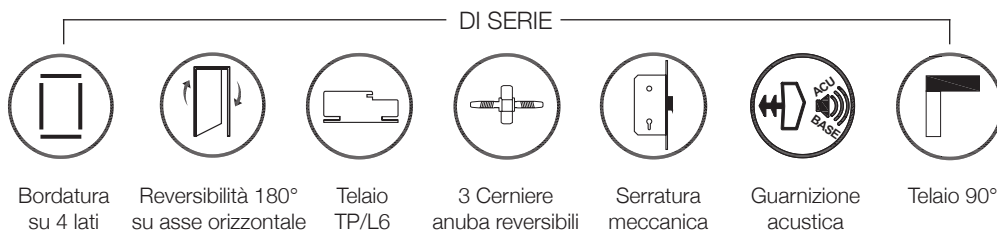

SERRATURE	
BATTENTE	Meccanica con chiave cromo satinato
SCORREVOLE A SCOMPARSA	Libero/Occupato cromo satinato
PIEGO	Libero/Occupato cromo satinato

MISURE DISPONIBILI IN MM

TIPOLOGIA	L	H	TELAIO DI SERIE	TELAIO OPTIONAL
BATTENTE REVERSIBILE	600/700/800/900	2100	TP/L6 100 (da 93 a 125)	-
SCORREVOLE A SCOMPARSA	700/800	2100	KSV/L6 da 105 vuoto 70 estende a 125 vuoto 90	-
PIEGO REVERSIBILE	700/800	2100	TP/L6 100 (da 93 a 125)	-
RIVESTIMENTO PER BLINDATO	800/900	2100/2200	-	-