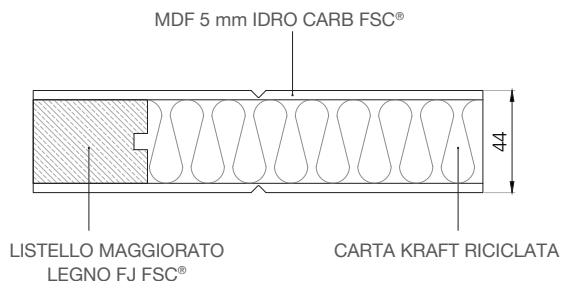

CROSS PRO - BIANCO LACCATO

DOTAZIONE DI SERIE

Anta bordata
laccata
su 4 lati

Telaio
e coprifili
resistenti
all'acqua

Reversibilità 180°
su asse verticale

Telaio
TLS/L8

2 Cerniere
a scomparsa

Serratura
magnetica*

Guarnizione
acustica

Telaio 90°

SERRATURE

BATTENTE REVERSIBILE	Magnetica con chiave cromo satinato
SCORREVOLE A SCOMPARSA	Libero/Occupato cromo satinato
SCORREVOLE ESTERNO MURO	Unghiata cromo satinato

MISURE DISPONIBILI IN MM

TIPOLOGIA	L	H	TELAIO DI SERIE	TELAIO OPTIONAL
BATTENTE REVERSIBILE	600/700/750/800/900	2100	TLS/L8 da 85 estende a 105	TLS/L8 da 105 estende a 125
SCORREVOLE A SCOMPARSA	600/700/800	2100	KLS/L8 da 105 vuoto 70 estende a 125 vuoto 90/100	KLS/L8 da 90/100 vuoto 54/60
SCORREVOLE ESTERNO MURO	600/700/800	2100	-	-
RIVESTIMENTO PER BLINDATO	800/900	2100/2200	-	-

SEZIONE ANTA

KIT ALLARGAMENTO MURO 100 mm

Il kit comprende n° 5 aste da 2250 mm, da sezionare in cantiere

PROMOZIONE
XL 25 KIT
-5% sconto

78,00

KIT ALLARGAMENTO MURO 20/40/60 mm

I kit comprendono n° 3 aste da 2250 mm, da sezionare in cantiere

36,00

40,00

44,00

ASTA ALLARGAMENTO MURO 230 mm

Asta allargamento singola da 2250 mm, da sezionare in cantiere

22,00

RIVESTIMENTO BLINDATO

Pannello interno spessore 6 mm Bianco Laccato fornito sfuso senza fori per blindato H 2100 adattabile a blindata H 2000	118,00
Pannello interno spessore 6 mm Bianco Laccato fornito sfuso senza fori per blindato H 2200	142,00
Pannello Bianco Laccato fornito montato su Sicura (+ 7 giorni di consegna) per blindato H 2100 adattabile a blindata H 2000	148,00
Pannello Bianco Laccato fornito montato su Sicura (+ 7 giorni di consegna) per blindato H 2200	172,00
Pannello per uso interno/caposcala, non adatto per esposizione esterna - Pannelli per esterno vedi pag. 81	
Kit angolari ferma pannello (il kit comprende n° 3 aste da 2250 mm, da sezionare in cantiere). Non servono per SICURA	52,00

KIT SERRATURA YALE PER PORTA BATTENTE

L'adattamento del foro per l'inserimento del cilindro è a carico del cliente