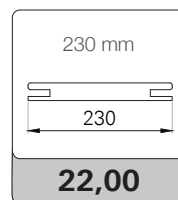

ASTA ALLARGAMENTO MURO 230 mm

Asta allargamento singola da 2250 mm, da sezionare in cantiere

22,00

RIVESTIMENTO BLINDATO

Pannello interno spessore 6 mm Bianco Laccato fornito sfuso senza fori per blindato H 2100 adattabile a blindata H 2000	118,00
Pannello interno spessore 6 mm Bianco Laccato fornito sfuso senza fori per blindato H 2200	142,00
Pannello Bianco Laccato fornito montato su Sicura (+ 7 giorni di consegna) per blindato H 2100 adattabile a blindata H 2000	148,00
Pannello Bianco Laccato fornito montato su Sicura (+ 7 giorni di consegna) per blindato H 2200	172,00
Pannello per uso interno/caposcala, non adatto per esposizione esterna - Pannelli per esterno vedi pag. 81	
Kit angolari ferma pannello (il kit comprende n° 3 aste da 2250 mm, da sezionare in cantiere). Non servono per SICURA	52,00

KIT SERRATURA YALE PER PORTA BATTENTE

L'adattamento del foro per l'inserimento del cilindro è a carico del cliente