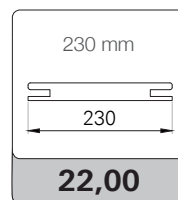

ASTA ALLARGAMENTO MURO 230 mm

Asta allargamento singola da 2250 mm, da sezionare in cantiere

22,00

RIVESTIMENTO BLINDATO

Pannello interno spessore 6 mm Bianco Laccato fornito sfuso senza fori per blindato H 2100 adattabile a blindata H 2000	118,00
Pannello interno spessore 6 mm Bianco Laccato fornito sfuso senza fori per blindato H 2200	142,00
Pannello Bianco Laccato fornito montato su Sicura (+ 7 giorni di consegna) per blindato H 2100 adattabile a blindata H 2000	148,00
Pannello Bianco Laccato fornito montato su Sicura (+ 7 giorni di consegna) per blindato H 2200	172,00
Kit angolari ferma pannello (il kit comprende n° 3 aste da 2250 mm, da sezionare in cantiere). Non servono per SICURA	52,00

KIT SERRATURA YALE PER PORTA BATTENTE

L'adattamento del foro per l'inserimento del cilindro è a carico del cliente