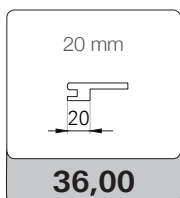

KIT ALLARGAMENTO MURO 20/40/60 mm

Il kit comprendono n° 3 aste da 2250 mm, da sezionare in cantiere

PROMOZIONE
XL 25 KIT
monoreferenza
-5% sconto