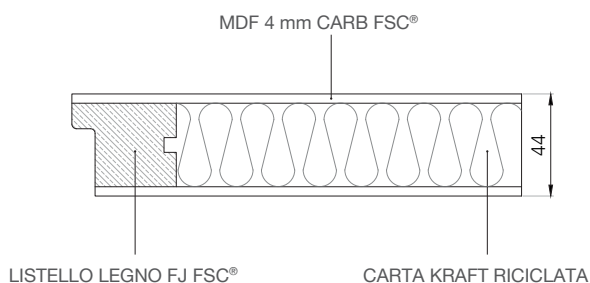

SEZIONE ANTA

KIT ALLARGAMENTO MURO 100 mm

Il kit comprende n° 5 aste da 2250 mm, da sezionare in cantiere

PROMOZIONE
XL 25 KIT
-5% sconto

78,00

ASTA ALLARGAMENTO MURO 230 mm

Asta allargamento singola da 2250 mm, da sezionare in cantiere

22,00

RIVESTIMENTO BLINDATO

Pannello interno spessore 6 mm Noce fornito sfuso senza fori per blindato H 2100 adattabile a blindata H 2000	58,00
Pannello interno spessore 6 mm Noce fornito sfuso senza fori per blindato H 2200	66,00
Pannello Noce fornito montato su Sicura (+ 7 giorni di consegna) per blindato H 2100 adattabile a blindata H 2000	88,00
Pannello Noce fornito montato su Sicura (+ 7 giorni di consegna) per blindato H 2200	96,00

Unica misura disponibile L 907 x H 2098 mm (rifilatura a carico del cliente)

Pannello per uso interno/caposcala, non adatto per esposizione esterna - Pannelli per esterno vedi pag. 81

KIT SERRATURA YALE PER PORTA BATTENTE

L'adattamento del foro per l'inserimento del cilindro è a carico del cliente