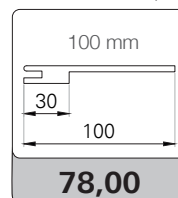

KIT ALLARGAMENTO MURO 100 mm

Il kit comprende n° 5 aste da 2250 mm, da sezionare in cantiere

PROMOZIONE
XL 25 KIT
-5% sconto

78,00

ASTA ALLARGAMENTO MURO 230 mm

Asta allargamento singola da 2250 mm, da sezionare in cantiere