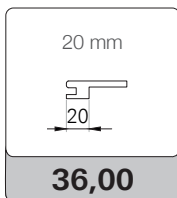

KIT ALLARGAMENTO MURO 20/40/60 mm

Il kit comprendono n° 3 aste da 2250 mm, da sezionare in cantiere

36,00