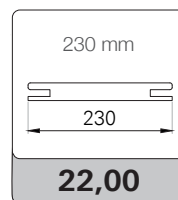

ASTA ALLARGAMENTO MURO 230 mm

Asta allargamento singola da 2250 mm, da sezionare in cantiere

RIVESTIMENTO BLINDATO

Pannello interno spessore 6 mm **Orzo** fornito sfuso senza fori per blindato H 2100 adattabile a blindata H 2000 104,00

Pannello **Orzo** fornito montato su Sicura (+ 7 giorni di consegna) per blindato H 2100 adattabile a blindata H 2000 122,00

Unica misura disponibile L 907 x H 2098 mm (rifilatura a carico del cliente)

Pannello per uso interno/caposcala, non adatto per esposizione esterna - Pannelli per esterno vedi pag. 81

KIT SERRATURA YALE PER PORTA BATTENTE

L'adattamento del foro per l'inserimento del cilindro è a carico del cliente