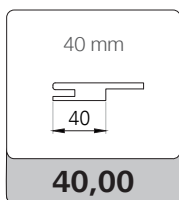

STYLE PRO - BIANCO LACCATO

DOTAZIONE DI SERIE

Anta bordata
laccata
su 4 lati

Telaio
e coprifili
resistenti
all'acqua

Reversibilità 180°
su asse verticale

Telaio
TLS/L8

2 Cerniere
a scomparsa

Serratura
magnetica*

Guarnizione
acustica

Telaio 90°

SERRATURE

BATTENTE REVERSIBILE	Magnetica con chiave cromo satinato
SCORREVOLE A SCOMPARSA	Libero/Occupato cromo satinato
SCORREVOLE ESTERNO MURO	Unghiata cromo satinato

MISURE DISPONIBILI IN MM

TIPOLOGIA	L	H	TELAIO DI SERIE	TELAIO OPTIONAL
BATTENTE REVERSIBILE	600/700/750/800/900	2100	TLS/L8 da 85 estende a 105	TLS/L8 da 105 estende a 125
SCORREVOLE A SCOMPARSA	600/700/800	2100	KLS/L8 da 105 vuoto 70 estende a 125 vuoto 90/100	KLS/L8 da 90/100 vuoto 54/60
SCORREVOLE ESTERNO MURO	600/700/800	2100	-	-
RIVESTIMENTO PER BLINDATO	800/900	2100/2200	-	-

SEZIONE ANTA

KIT ALLARGAMENTO MURO 100 mm

Il kit comprende n° 5 aste da 2250 mm, da sezionare in cantiere

PROMOZIONE
XL 25 KIT
-5% sconto

78,00

KIT ALLARGAMENTO MURO 20/40/60 mm

Il kit comprendono n° 3 aste da 2250 mm, da sezionare in cantiere

36,00

40,00

44,00

ASTA ALLARGAMENTO MURO 230 mm

Asta allargamento singola da 2250 mm, da sezionare in cantiere

22,00

RIVESTIMENTO BLINDATO

Pannello interno spessore 6 mm Bianco Laccato fornito sfuso senza fori per blindato H 2100 adattabile a blindata H 2000	118,00
Pannello interno spessore 6 mm Bianco Laccato fornito sfuso senza fori per blindato H 2200	142,00
Pannello Bianco Laccato fornito montato su Sicura (+ 7 giorni di consegna) per blindato H 2100 adattabile a blindata H 2000	148,00
Pannello Bianco Laccato fornito montato su Sicura (+ 7 giorni di consegna) per blindato H 2200	172,00
Kit angolari ferma pannello (il kit comprende n° 3 aste da 2250 mm, da sezionare in cantiere). Non servono per SICURA	52,00