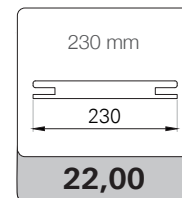

ASTA ALLARGAMENTO MURO 230 mm

Asta allargamento singola da 2250 mm, da sezionare in cantiere

22,00

RIVESTIMENTO BLINDATO

Pannello interno spessore 6 mm Bianco Laccato fornito sfuso senza fori per blindato H 2100 adattabile a blindata H 2000	118,00
Pannello interno spessore 6 mm Bianco Laccato fornito sfuso senza fori per blindato H 2200	142,00
Pannello Bianco Laccato fornito montato su Sicura (+ 7 giorni di consegna) per blindato H 2100 adattabile a blindata H 2000	148,00
Pannello Bianco Laccato fornito montato su Sicura (+ 7 giorni di consegna) per blindato H 2200	172,00
Pannello per uso interno/caposcala, non adatto per esposizione esterna - Pannelli per esterno vedi pag. 81	
Kit angolari ferma pannello (il kit comprende n° 3 aste da 2250 mm, da sezionare in cantiere). Non servono per SICURA	52,00

KIT SERRATURA YALE PER PORTA BATTENTE

L'adattamento del foro per l'inserimento del cilindro è a carico del cliente