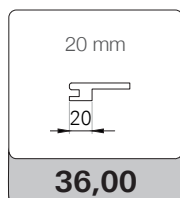

KIT ALLARGAMENTO MURO 20/40/60 mm

I kit comprendono n° 3 aste da 2250 mm, da sezionare in cantiere

36,00