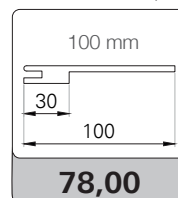

KIT ALLARGAMENTO MURO 100 mm

Il kit comprende n° 5 aste da 2250 mm, da sezionare in cantiere

PROMOZIONE
XL 25 KIT
-5% sconto

RIVESTIMENTO BLINDATO

Pannello interno spessore 6 mm Bianco Micro fornito sfuso senza fori per blindato H 2100 adattabile a blindata H 2000	64,00
Pannello interno spessore 6 mm Bianco Micro fornito sfuso senza fori per blindato H 2200	70,00
Pannello Bianco Micro fornito montato su Sicura (+ 7 giorni di consegna) per blindato H 2100 adattabile a blindata H 2000	94,00
Pannello Bianco Micro fornito montato su Sicura (+ 7 giorni di consegna) per blindato H 2200	100,00
Pannello per uso interno/caposcala, non adatto per esposizione esterna - Pannelli per esterno vedi pag. 81	
Kit angolari ferma pannello (il kit comprende n° 3 aste da 2250 mm, da sezionare in cantiere). Non servono per SICURA	52,00

KIT SERRATURA YALE PER PORTA BATTENTE

L'adattamento del foro per l'inserimento del cilindro è a carico del cliente

NOTE PRODOTTO

Telaio e kit scorrevole della Quadra Bianco, Band, Inceasy 3 e Inceasy 5 sono gli stessi (NON LACCATI)