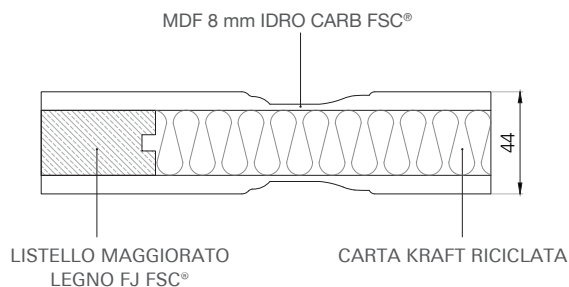

CLASSIC PRO - BIANCO LACCATO

DOTAZIONE DI SERIE

Anta bordata
laccata
su 4 lati

Telaio
e coprifili
resistenti
all'acqua

Reversibilità 180°
su asse verticale

Telaio
TLS/L8

2 Cerniere
a scomparsa

Serratura
magnetica*

Guarnizione
acustica

Telaio 90°

SERRATURE

BATTENTE REVERSIBILE	Magnetica con chiave cromo satinato
SCORREVOLE A SCOMPARSA	Libero/Occupato cromo satinato
SCORREVOLE ESTERNO MURO	Unghiata cromo satinato

MISURE DISPONIBILI IN MM

TIPOLOGIA	L	H	TELAIO DI SERIE	TELAIO OPTIONAL
BATTENTE REVERSIBILE	600/700/750/800/900	2100	TLS/L8 da 85 estende a 105	TLS/L8 da 105 estende a 125
SCORREVOLE A SCOMPARSA	600/700/800	2100	KLS/L8 da 105 vuoto 70 estende a 125 vuoto 90/100	KLS/L8 da 90/100 vuoto 54/60
SCORREVOLE ESTERNO MURO	600/700/800	2100	-	-
RIVESTIMENTO PER BLINDATO	800/900	2100/2200	-	-

SEZIONE ANTA

KIT ALLARGAMENTO MURO 100 mm

Il kit comprende n° 5 aste da 2250 mm, da sezionare in cantiere

PROMOZIONE
XL 25 KIT
-5% sconto

78,00

KIT ALLARGAMENTO MURO 20/40/60 mm

I kit comprendono n° 3 aste da 2250 mm, da sezionare in cantiere

36,00

40,00

44,00

ASTA ALLARGAMENTO MURO 230 mm

Asta allargamento singola da 2250 mm, da sezionare in cantiere

22,00

RIVESTIMENTO BLINDATO

Pannello interno spessore 6 mm Bianco Laccato fornito sfuso senza fori per blindato H 2100 adattabile a blindata H 2000	118,00
Pannello interno spessore 6 mm Bianco Laccato fornito sfuso senza fori per blindato H 2200	142,00
Pannello Bianco Laccato fornito montato su Sicura (+ 7 giorni di consegna) per blindato H 2100 adattabile a blindata H 2000	148,00
Pannello Bianco Laccato fornito montato su Sicura (+ 7 giorni di consegna) per blindato H 2200	172,00
Pannello per uso interno/caposcala, non adatto per esposizione esterna - Pannelli per esterno vedi pag. 81	
Kit angolari ferma pannello (il kit comprende n° 3 aste da 2250 mm, da sezionare in cantiere). Non servono per SICURA	52,00

KIT SERRATURA YALE PER PORTA BATTENTE

L'adattamento del foro per l'inserimento del cilindro è a carico del cliente