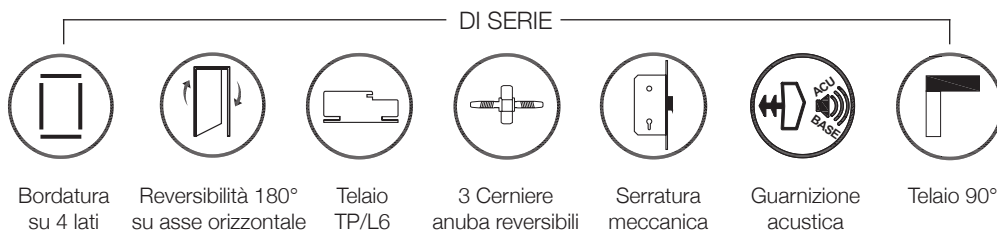

SERRATURE	
BATTENTE	Meccanica con chiave cromo satinato
SCORREVOLE A SCOMPARSA	Libero/Occupato cromo satinato
PIEGO	Libero/Occupato cromo satinato

MISURE DISPONIBILI IN MM

TIPOLOGIA	L	H	TELAIO DI SERIE	TELAIO OPTIONAL
BATTENTE REVERSIBILE	600/700/800/900	2100	TP/L6 100 (da 93 a 125)	-
SCORREVOLE A SCOMPARSA	700/800	2100	KSV/L6 da 105 vuoto 70 estende a 125 vuoto 90	-
PIEGO REVERSIBILE	700/800	2100	TP/L6 100 (da 93 a 125)	-
RIVESTIMENTO PER BLINDATO	800/900	2100	-	-