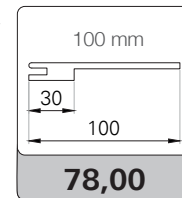

KIT ALLARGAMENTO MURO 100 mm

Il kit comprende n° 5 aste da 2250 mm, da sezionare in cantiere

PROMOZIONE
XL 25 KIT
-5% sconto

ASTA ALLARGAMENTO MURO 230 mm

Asta allargamento singola da 2250 mm, da sezionare in cantiere