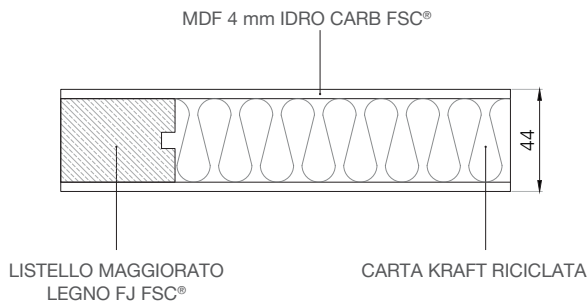

DOTAZIONE DI SERIE

SERRATURE

BATTENTE	Magnetica con chiave cromo satinato
SCORREVOLE A SCOMPARSA	Libero/Occupato cromo satinato

MISURE DISPONIBILI IN MM

TIPOLOGIA	L	H	TELAIO DI SERIE	TELAIO OPTIONAL
BATTENTE REVERSIBILE	600/700/800/900	2100	TK/L8 da 85 estende a 105	TK/L8 da 105 estende a 125
SCORREVOLE A SCOMPARSA	700/800	2100	KSK/L8 da 105 vuoto 70 estende a 125 vuoto 90/100	KSK/L8 da 90/100 vuoto 54/60
RIVESTIMENTO PER BLINDATO	800/900	2100	-	-

SEZIONE ANTA

ASTA ALLARGAMENTO MURO 230 mm

Asta allargamento singola da 2250 mm, da sezionare in cantiere

RIVESTIMENTO BLINDATO

Pannello interno spessore 6 mm **Riso** fornito sfuso senza fori per blindato H 2100 adattabile a blindata H 2000 104,00

Pannello **Riso** fornito montato su Sicura (+ 7 giorni di consegna) per blindato H 2100 adattabile a blindata H 2000 122,00

Unica misura disponibile L 907 x H 2098 mm (rifilatura a carico del cliente)

Pannello per uso interno/caposcala, non adatto per esposizione esterna - Pannelli per esterno vedi pag. 81

KIT SERRATURA YALE PER PORTA BATTENTE

L'adattamento del foro per l'inserimento del cilindro è a carico del cliente