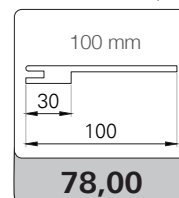

KIT ALLARGAMENTO MURO 100 mm

Il kit comprende n° 5 aste da 2250 mm, da sezionare in cantiere

PROMOZIONE
XL 25 KIT
-5% sconto

RIVESTIMENTO BLINDATO

Pannello interno spessore 6 mm **Ecrù** fornito sfuso senza fori per blindato H 2100 adattabile a blindata H 2000 88,00

Pannello **Ecrù** fornito montato su Sicura (+ 7 giorni di consegna) per blindato H 2100 adattabile a blindata H 2000 118,00

Unica misura disponibile L 907 x H 2098 mm (rifilatura a carico del cliente)

Pannello per uso interno/caposcala, non adatto per esposizione esterna - Pannelli per esterno vedi pag. 81

KIT SERRATURA YALE PER PORTA BATTENTE

L'adattamento del foro per l'inserimento del cilindro è a carico del cliente