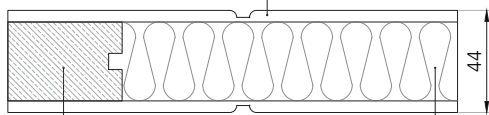

SEZIONE ANTA

MDF 5 mm IDRO CARB FSC®

LISTELLO MAGGIORATO
LEGNO FJ FSC®

CARTA KRAFT RICICLATA