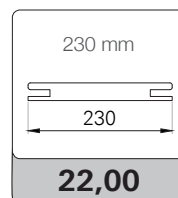

22,00

RIVESTIMENTO BLINDATO

Pannello interno spessore 6 mm Noce Nazionale fornito sfuso senza fori per blindato H 2100 adattabile a blindata H 2000	58,00
Pannello interno spessore 6 mm Noce Nazionale fornito sfuso senza fori per blindato H 2200	66,00
Pannello Noce Nazionale fornito montato su Sicura (+ 7 giorni di consegna) per blindato H 2100 adattabile a blindata H 2000	88,00
Pannello Noce Nazionale fornito montato su Sicura (+ 7 giorni di consegna) per blindato H 2200	96,00
Unica misura disponibile L 907 x H 2098 mm (rifilatura a carico del cliente)	

Pannello per uso interno/caposcala, non adatto per esposizione esterna - Pannelli per esterno vedi pag. 81

KIT SERRATURA YALE PER PORTA BATTENTE

L'adattamento del foro per l'inserimento del cilindro è a carico del cliente