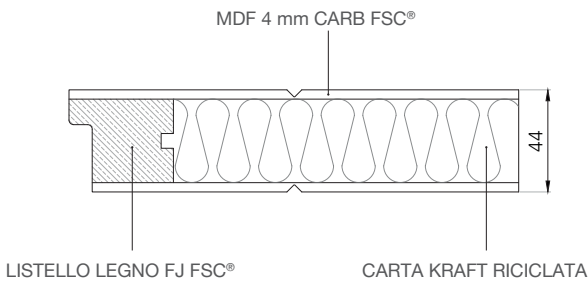

SEZIONE ANTA

KIT ALLARGAMENTO MURO 100 mm

Il kit comprende n° 5 aste da 2250 mm, da sezionare in cantiere

PROMOZIONE
XL 25 KIT
-5% sconto

ATTENZIONE: anta incisa laccata con un'unica mano di laccatura

RIVESTIMENTO BLINDATO

Pannello interno spessore 6 mm Bianco Micro fornito sfuso senza fori per blindato H 2100 adattabile a blindata H 2000	64,00
Pannello interno spessore 6 mm Bianco Micro fornito sfuso senza fori per blindato H 2200	70,00
Pannello Bianco Micro fornito montato su Sicura (+ 7 giorni di consegna) per blindato H 2100 adattabile a blindata H 2000	94,00
Pannello Bianco Micro fornito montato su Sicura (+ 7 giorni di consegna) per blindato H 2200	100,00
Pannello per uso interno/caposcala, non adatto per esposizione esterna - Pannelli per esterno vedi pag. 81	
Kit angolari ferma pannello (il kit comprende n° 3 aste da 2250 mm, da sezionare in cantiere). Non servono per SICURA	52,00

KIT SERRATURA YALE PER PORTA BATTENTE

L'adattamento del foro per l'inserimento del cilindro è a carico del cliente

NOTE PRODOTTO

Telaio e kit scorrevole della Quadra Bianco, Band, Inceasy 3 e Inceasy 5 sono gli stessi (NON LACCATI)