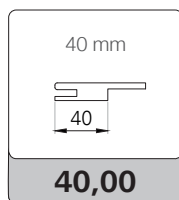

KIT ALLARGAMENTO MURO 20/40/60 mm

I kit comprendono n° 3 aste da 2250 mm, da sezionare in cantiere