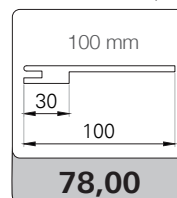

KIT ALLARGAMENTO MURO 100 mm

Il kit comprende n° 5 aste da 2250 mm, da sezionare in cantiere

PROMOZIONE
XL 25 KIT
-5% sconto

RIVESTIMENTO BLINDATO

Pannello interno spessore 6 mm **Corda** fornito sfuso senza fori per blindato H 2100 adattabile a blindata H 2000 80,00

Pannello **Corda** fornito montato su Sicura (+ 7 giorni di consegna) per blindato H 2100 adattabile a blindata H 2000 110,00

Unica misura disponibile L 907 x H 2098 mm (rifilatura a carico del cliente)

Pannello per uso interno/caposcala, non adatto per esposizione esterna - Pannelli per esterno vedi pag. 81

KIT SERRATURA YALE PER PORTA BATTENTE

L'adattamento del foro per l'inserimento del cilindro è a carico del cliente