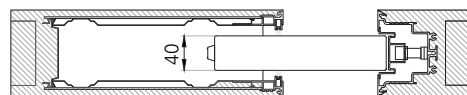

BATTENTE REVERSIBILE - SERRATURA MAGNETICA E CERNIERE A SCOMPARSA CROMO SATINATO

PORTA
COMPLETA

340,00

OPTIONAL

KIT SERRATURA L/O CROMO SATINATO / ORO LUCIDO 17,00	KIT SERRATURA CHIAVE ORO LUCIDO 15,00
KIT SERRATURA YALE CROMO SATINATO 28,00	

PROMOZIONE
XL 25 PORTE
monoreferenza
-5% sconto

SCORREVOLE A SCOMPARSA UNIVERSAL - SERRATURA L/O TONDA CROMO SATINATO

SCORREVOLE
UNIVERSAL

230,00

OPTIONAL

KIT L/O KUADER CROMO SATINATO 15,00

BATTENTE CARTONGESSO

SPINGERE SX = TIRARE DX

SPINGERE DX = TIRARE SX

BATTENTE MURATURA

SPINGERE SX = TIRARE DX

SPINGERE DX = TIRARE SX

SCORREVOLE UNIVERSAL

CARTONGESSO

MURATURA