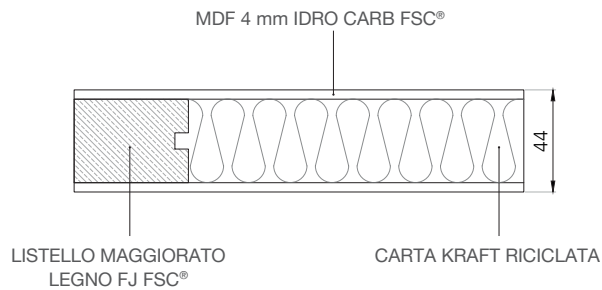

DOTAZIONE DI SERIE

Anta bordata
su 4 lati

Anta, telaio
e coprifili
resistenti
all'acqua

Reversibilità 180°
su asse verticale

Telaio
TLS/L8

Cerniere
invisibili AIR 120°
a richiesta 180°

Serratura
magnetica*

Guarnizione
acustica

Telaio 45°

SERRATURE

BATTENTE	Magnetica con chiave cromo satinato
SCORREVOLE A SCOMPARSA	Libero/Occupato cromo satinato
ROTOTRASLANTE REVERSIBILE	Magnetica con chiave cromo satinato

MISURE DISPONIBILI IN MM

TIPOLOGIA	L	H	TELAIO DI SERIE	TELAIO OPTIONAL
BATTENTE REVERSIBILE	600/700/800/900	2100	TLS/L8 da 85 estende a 105	TLS/L8 da 105 estende a 125
SCORREVOLE A SCOMPARSA	600/700/800/900	2100	KLS/L8 da 105 vuoto 70 estende a 125 vuoto 90/100	KLS/L8 da 100 vuoto 54/60
ROTOTRASLANTE REVERSIBILE	700/800	2100	PK ROTO da 105 mm	-
RIVESTIMENTO PER BLINDATO	800/900	2100	-	-

SEZIONE ANTA

KIT ALLARGAMENTO MURO 20/40/60 mm

I kit comprendono n° 3 aste da 2250 mm, da sezionare in cantiere

ASTA ALLARGAMENTO MURO 230 mm

Asta allargamento singola da 2250 mm, da sezionare in cantiere

RIVESTIMENTO BLINDATO

Pannello interno spessore 6 mm **Calce** fornito sfuso senza fori per blindato H 2100 adattabile a blindata H 2000 118,00

Pannello **Calce** fornito montato su Sicura (+ 7 giorni di consegna) per blindato H 2100 adattabile a blindata H 2000 148,00

Unica misura disponibile L 907 x H 2098 mm (rifilatura a carico del cliente)

Pannello per uso interno/caposcala, non adatto per esposizione esterna - Pannelli per esterno vedi pag. 81

KIT SERRATURA YALE PER PORTA BATTENTE

L'adattamento del foro per l'inserimento del cilindro è a carico del cliente