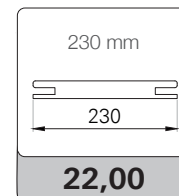

ASTA ALLARGAMENTO MURO 230 mm

Asta allargamento singola da 2250 mm, da sezionare in cantiere

RIVESTIMENTO BLINDATO

Pannello interno spessore 6 mm **Calce** fornito sfuso senza fori per blindato H 2100 adattabile a blindata H 2000 118,00

Pannello **Calce** fornito montato su Sicura (+ 7 giorni di consegna) per blindato H 2100 adattabile a blindata H 2000 148,00

Unica misura disponibile L 907 x H 2098 mm (rifilatura a carico del cliente)

Pannello per uso interno/caposcala, non adatto per esposizione esterna - Pannelli per esterno vedi pag. 81

KIT SERRATURA YALE PER PORTA BATTENTE

L'adattamento del foro per l'inserimento del cilindro è a carico del cliente