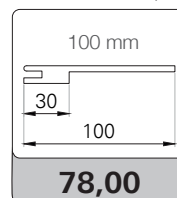

KIT ALLARGAMENTO MURO 100 mm

Il kit comprende n° 5 aste da 2250 mm, da sezionare in cantiere

PROMOZIONE
XL 25 KIT
-5% sconto

RIVESTIMENTO BLINDATO

Pannello interno spessore 6 mm **Latte Orizzontale** fornito sfuso senza fori per blindato H 2100 adattabile a blindata H 2000 104,00

Pannello Latte Orizzontale fornito montato su Sicura (+ 7 giorni di consegna) per blindato H 2100 adattabile a blindata H 2000 134,00

Unica misura disponibile L 907 x H 2098 mm (rifilatura a carico del cliente)

Pannello per uso interno/caposcala, non adatto per esposizione esterna - Pannelli per esterno vedi pag. 81

KIT SERRATURA YALE PER PORTA BATTENTE

L'adattamento del foro per l'inserimento del cilindro è a carico del cliente