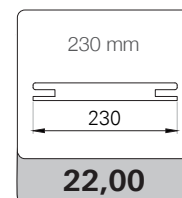

ASTA ALLARGAMENTO MURO 230 mm

Asta allargamento singola da 2250 mm, da sezionare in cantiere

PROMOZIONE
XL 25 ASTE
-5% sconto

RIVESTIMENTO BLINDATO

Pannello interno spessore 6 mm **Bianco HD** fornito sfuso senza fori per blindato H 2100 adattabile a blindata H 2000 88,00

Pannello **Bianco HD** fornito montato su Sicura (+ 7 giorni di consegna) per blindato H 2100 adattabile a blindata H 2000 118,00

Unica misura disponibile L 970 x H 2125 mm (rifilatura a carico del cliente)

Pannello per uso interno/caposcala, non adatto per esposizione esterna - Pannelli per esterno vedi pag. 81

Kit angolari ferma pannello (il kit comprende n° 3 aste da 2250 mm, da sezionare in cantiere). Non servono per SICURA 52,00

KIT SERRATURA YALE PER PORTA BATTENTE

L'adattamento del foro per l'inserimento del cilindro è a carico del cliente