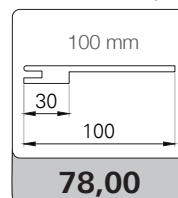

KIT ALLARGAMENTO MURO 100 mm

Il kit comprende n° 5 aste da 2250 mm, da sezionare in cantiere

PROMOZIONE
XL 25 KIT
-5% sconto

RIVESTIMENTO BLINDATO

Pannello interno spessore 6 mm Matrix Bianco fornito sfuso senza fori per blindato H 2100 adattabile a blindata H 2000	88,00
Pannello interno spessore 6 mm Matrix Bianco fornito sfuso senza fori per blindato H 2200	134,00
Pannello Matrix Bianco fornito montato su Sicura (+ 7 giorni di consegna) per blindato H 2100 adattabile a blindata H 2000	118,00
Pannello Matrix Bianco fornito montato su Sicura (+ 7 giorni di consegna) per blindato H 2200	164,00
Unica misura disponibile L 970 x H 2125 mm (rifilatura a carico del cliente)	
Pannello per uso interno/caposcala, non adatto per esposizione esterna - Pannelli per esterno vedi pag. 81	
Kit angolari ferma pannello (il kit comprende n° 3 aste da 2250 mm, da sezionare in cantiere). Non servono per SICURA	52,00

KIT SERRATURA YALE PER PORTA BATTENTE

L'adattamento del foro per l'inserimento del cilindro è a carico del cliente