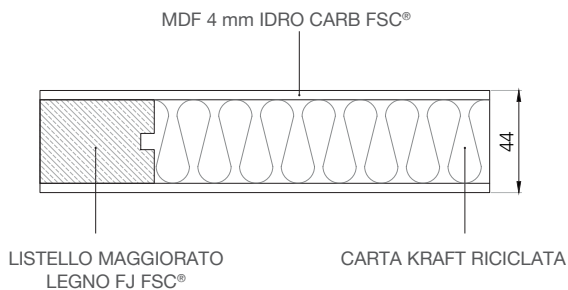

DOTAZIONE DI SERIE

Anta bordata laccata su 4 lati

Anta, telaio e coprifili resistenti all'acqua

Reversibilità 180° su asse verticale

Telaio TK/L8

Cerniere invisibili AIR 120° a richiesta 180°

Serratura magnetica*

Guarnizione acustica

Telaio 45°

SERRATURE

BATTENTE	Magnetica con chiave cromo satinato
SCORREVOLE A SCOMPARSA	Libero/Occupato cromo satinato
SCORREVOLE ESTERNO MURO	Unghiata cromo satinato

MISURE DISPONIBILI IN MM

TIPOLOGIA	L	H	TELAIO DI SERIE	TELAIO OPTIONAL
BATTENTE REVERSIBILE	600/700/750/800/900	2100	TK/L8 da 85 estende a 105	TK/L8 da 105 estende a 125
SCORREVOLE A SCOMPARSA	700/800	2100	KSK/L8 da 105 vuoto 70 estende a 125 vuoto 90/100	KSK/L8 da 90/100 vuoto 54/60
SCORREVOLE ESTERNO MURO	700/800	2100	-	-
RIVESTIMENTO PER BLINDATO	800/900	2100	-	-

SEZIONE ANTA

KIT ALLARGAMENTO MURO 100 mm

Il kit comprende n° 5 aste da 2250 mm, da sezionare in cantiere

PROMOZIONE
XL 25 KIT
-5% sconto

78,00

KIT ALLARGAMENTO MURO 20/40/60 mm

Il kit comprendono n° 3 aste da 2250 mm, da sezionare in cantiere

36,00

40,00

44,00

PROMOZIONE
XL 25 KIT
monoreferenza
-5% sconto

ASTA ALLARGAMENTO MURO 230 mm

Asta allargamento singola da 2250 mm, da sezionare in cantiere

22,00

PROMOZIONE
XL 25 ASTE
-5% sconto

RIVESTIMENTO BLINDATO

Pannello interno spessore 6 mm **Bianco HD** fornito sfuso senza fori per blindato H 2100 adattabile a blindata H 2000 88,00

Pannello **Bianco HD** fornito montato su Sicura (+ 7 giorni di consegna) per blindato H 2100 adattabile a blindata H 2000 118,00

Unica misura disponibile L 970 x H 2125 mm (rifilatura a carico del cliente)

Pannello per uso interno/caposcala, non adatto per esposizione esterna - Pannelli per esterno vedi pag. 81

Kit angolari ferma pannello (il kit comprende n° 3 aste da 2250 mm, da sezionare in cantiere). Non servono per SICURA 52,00

KIT SERRATURA YALE PER PORTA BATTENTE

L'adattamento del foro per l'inserimento del cilindro è a carico del cliente