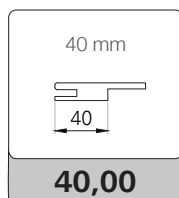

BIANCO STRUTTURA

DOTAZIONE DI SERIE

Anta bordata
su 4 lati

Anta, telaio
e coprifili
resistenti
all'acqua

Reversibilità 180°
su asse verticale

Telaio
TLS/L8

Cerniere
invisibili AIR 120°
a richiesta 180°

Serratura
magnetica*

Guarnizione
acustica

Telaio 45°

SERRATURE

BATTENTE	Magnetica con chiave cromo satinato
SCORREVOLE A SCOMPARSA	Libero/Occupato cromo satinato
SCORREVOLE ESTERNO MURO	Unghiata cromo satinato

MISURE DISPONIBILI IN MM

TIPOLOGIA	L	H	TELAIO DI SERIE	TELAIO OPTIONAL
BATTENTE REVERSIBILE	600/700/800/900	2100	TLS/L8 da 85 estende a 105	TLS/L8 da 105 estende a 125
SCORREVOLE A SCOMPARSA	700/800	2100	KLS/L8 da 105 vuoto 70 estende a 125 vuoto 90/100	KLS/L8 da 90/100 vuoto 54/60
SCORREVOLE ESTERNO MURO	700/800	2100	-	-
RIVESTIMENTO PER BLINDATO	800/900	2100	-	-

SEZIONE ANTA

KIT ALLARGAMENTO MURO 20/40/60 mm

I kit comprendono n° 3 aste da 2250 mm, da sezionare in cantiere

ASTA ALLARGAMENTO MURO 230 mm

Asta allargamento singola da 2250 mm, da sezionare in cantiere

RIVESTIMENTO BLINDATO

Pannello interno spessore 6 mm **Bianco Struttura** fornito sfuso senza fori per blindato H 2100 adattabile a blindata H 2000 104,00

Pannello **Bianco Struttura** fornito montato su Sicura (+ 7 giorni di consegna) per blindato H 2100 adattabile a blindata H 2000 122,00

Unica misura disponibile L 907 x H 2098 mm (rifilatura a carico del cliente)

Pannello per uso interno/caposcala, non adatto per esposizione esterna - Pannelli per esterno vedi pag. 81

Kit angolari ferma pannello (il kit comprende n° 3 aste da 2250 mm, da sezionare in cantiere). Non servono per SICURA 52,00

KIT SERRATURA YALE PER PORTA BATTENTE

L'adattamento del foro per l'inserimento del cilindro è a carico del cliente