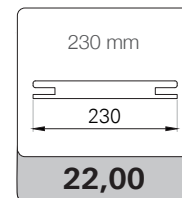

ASTA ALLARGAMENTO MURO 230 mm

Asta allargamento singola da 2250 mm, da sezionare in cantiere

RIVESTIMENTO BLINDATO

Pannello interno spessore 6 mm Bianco Laccato fornito sfuso senza fori per blindato H 2100 adattabile a blindata H 2000	118,00
Pannello interno spessore 6 mm Bianco Laccato fornito sfuso senza fori per blindato H 2200	142,00
Pannello Bianco Laccato fornito montato su Sicura (+ 7 giorni di consegna) per blindato H 2100 adattabile a blindata H 2000	148,00
Pannello Bianco Laccato fornito montato su Sicura (+ 7 giorni di consegna) per blindato H 2200	172,00
Pannello per uso interno/caposcala, non adatto per esposizione esterna - Pannelli per esterno vedi pag. 81	
Kit angolari ferma pannello (il kit comprende n° 3 aste da 2250 mm, da sezionare in cantiere). Non servono per SICURA	52,00

KIT SERRATURA YALE PER PORTA BATTENTE

L'adattamento del foro per l'inserimento del cilindro è a carico del cliente