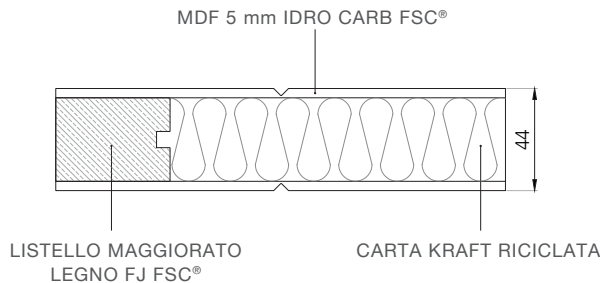

DYNAMIC PRO - BIANCO LACCATO

DOTAZIONE DI SERIE

Anta bordata
laccata
su 4 lati

Telaio
e coprifili
resistenti
all'acqua

Reversibilità 180°
su asse verticale

Telaio
TLS/L8

2 Cerniere
a scomparsa

Serratura
magnetica*

Guarnizione
acustica

Telaio 90°

SERRATURE

BATTENTE REVERSIBILE	Magnetica con chiave cromo satinato
SCORREVOLE A SCOMPARSA	Libero/Occupato cromo satinato
SCORREVOLE ESTERNO MURO	Unghiata cromo satinato

MISURE DISPONIBILI IN MM

TIPOLOGIA	L	H	TELAIO DI SERIE	TELAIO OPTIONAL
BATTENTE REVERSIBILE	600/700/750/800/900	2100	TLS/L8 da 85 estende a 105	TLS/L8 da 105 estende a 125
SCORREVOLE A SCOMPARSA	600/700/800	2100	KLS/L8 da 105 vuoto 70 estende a 125 vuoto 90/100	KLS/L8 da 90/100 vuoto 54/60
SCORREVOLE ESTERNO MURO	600/700/800	2100	-	-
RIVESTIMENTO PER BLINDATO	800/900	2100/2200	-	-

SEZIONE ANTA

KIT ALLARGAMENTO MURO 100 mm

Il kit comprende n° 5 aste da 2250 mm, da sezionare in cantiere

PROMOZIONE
XL 25 KIT
-5% sconto

78,00

KIT ALLARGAMENTO MURO 20/40/60 mm

I kit comprendono n° 3 aste da 2250 mm, da sezionare in cantiere

ASTA ALLARGAMENTO MURO 230 mm

Asta allargamento singola da 2250 mm, da sezionare in cantiere

RIVESTIMENTO BLINDATO

Pannello interno spessore 6 mm Bianco Laccato fornito sfuso senza fori per blindato H 2100 adattabile a blindata H 2000	118,00
Pannello interno spessore 6 mm Bianco Laccato fornito sfuso senza fori per blindato H 2200	142,00
Pannello Bianco Laccato fornito montato su Sicura (+ 7 giorni di consegna) per blindato H 2100 adattabile a blindata H 2000	148,00
Pannello Bianco Laccato fornito montato su Sicura (+ 7 giorni di consegna) per blindato H 2200	172,00
Pannello per uso interno/caposcala, non adatto per esposizione esterna - Pannelli per esterno vedi pag. 81	
Kit angolari ferma pannello (il kit comprende n° 3 aste da 2250 mm, da sezionare in cantiere). Non servono per SICURA	52,00

KIT SERRATURA YALE PER PORTA BATTENTE

L'adattamento del foro per l'inserimento del cilindro è a carico del cliente