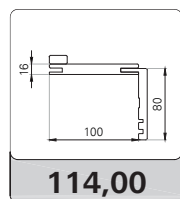

IMBOTTI E COPRIFILI PER PORTE BLINDATE

KIT IMBOTTE DA 100 mm

TANGANICA/MOGANO/NOCE NAZIONALE/BIANCO LACCATO

FINITURE DISPONIBILI

TANGANICA
MOGANO
NOCE NAZIONALE
BIANCO LACCATO

Kit composto da

- 3 aste PGM L=100 x H=2400
- 3 coprifili L8 con aletta da 20 mm
- 3 profili L 30 spessore 10 mm