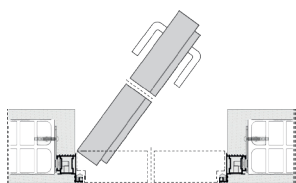

BATTENTE MURATURA