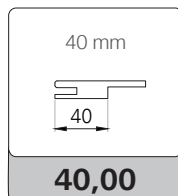

DOTAZIONE DI SERIE

Anta bordata
su 4 lati

Anta, telaio
e coprifili
resistenti
all'acqua

Reversibilità 180°
su asse verticale

Telaio
TLS/L8

Cerniere
invisibili AIR 120°
a richiesta 180°

Serratura
magnetica*

Guarnizione
acustica

Telaio 45°

SERRATURE

BATTENTE	Magnetica con chiave cromo satinato
SCORREVOLE A SCOMPARSA	Libero/Occupato cromo satinato
ROTOTRASLANTE REVERSIBILE	Magnetica con chiave cromo satinato

MISURE DISPONIBILI IN MM

TIPOLOGIA	L	H	TELAIO DI SERIE	TELAIO OPTIONAL
BATTENTE REVERSIBILE	600/700/800/900	2100	TLS/L8 da 85 estende a 105	TLS/L8 da 105 estende a 125
SCORREVOLE A SCOMPARSA	600/700/800/900	2100	KLS/L8 da 105 vuoto 70 estende a 125 vuoto 90/100	KLS/L8 da 100 vuoto 54/60
ROTOTRASLANTE REVERSIBILE	700/800	2100	PK ROTO da 105 mm	-
RIVESTIMENTO PER BLINDATO	800/900	2100	-	-

SEZIONE ANTA

KIT ALLARGAMENTO MURO 20/40/60 mm

I kit comprendono n° 3 aste da 2250 mm, da sezionare in cantiere

ASTA ALLARGAMENTO MURO 230 mm

Asta allargamento singola da 2250 mm, da sezionare in cantiere

RIVESTIMENTO BLINDATO

Pannello interno spessore 6 mm **Calce** fornito sfuso senza fori per blindato H 2100 adattabile a blindata H 2000 118,00

Pannello **Calce** fornito montato su Sicura (+ 7 giorni di consegna) per blindato H 2100 adattabile a blindata H 2000 148,00

Unica misura disponibile L 907 x H 2098 mm (rifilatura a carico del cliente)

Pannello per uso interno/caposcala, non adatto per esposizione esterna - Pannelli per esterno vedi pag. 81

KIT SERRATURA YALE PER PORTA BATTENTE

L'adattamento del foro per l'inserimento del cilindro è a carico del cliente