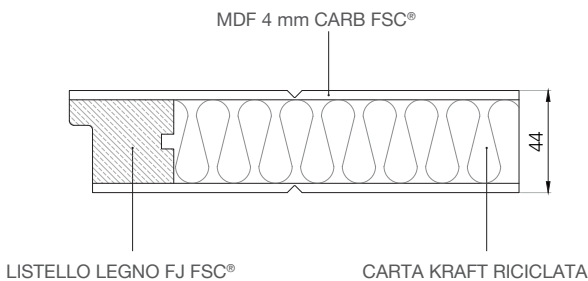

SEZIONE ANTA

KIT ALLARGAMENTO MURO 100 mm

Il kit comprende n° 5 aste da 2250 mm, da sezionare in cantiere

PROMOZIONE
XL 25 KIT
-5% sconto

ATTENZIONE: anta incisa laccata con un'unica mano di laccatura

RIVESTIMENTO BLINDATO

Pannello interno spessore 6 mm Bianco Micro fornito sfuso senza fori per blindato H 2100 adattabile a blindata H 2000	64,00
Pannello interno spessore 6 mm Bianco Micro fornito sfuso senza fori per blindato H 2200	70,00
Pannello Bianco Micro fornito montato su Sicura (+ 7 giorni di consegna) per blindato H 2100 adattabile a blindata H 2000	94,00
Pannello Bianco Micro fornito montato su Sicura (+ 7 giorni di consegna) per blindato H 2200	100,00
Pannello per uso interno/caposcala, non adatto per esposizione esterna - Pannelli per esterno vedi pag. 81	
Kit angolari ferma pannello (il kit comprende n° 3 aste da 2250 mm, da sezionare in cantiere). Non servono per SICURA	52,00

KIT SERRATURA YALE PER PORTA BATTENTE

L'adattamento del foro per l'inserimento del cilindro è a carico del cliente

NOTE PRODOTTO

Telaio e kit scorrevole della Quadra Bianco, Band, Inceasy 3 e Inceasy 5 sono gli stessi (NON LACCATI)