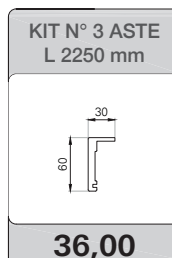

COPRIFILO BIG

FINITURE DISPONIBILI

BIANCO MICRO
BIANCO LACCATO
NOCE NAZIONALE