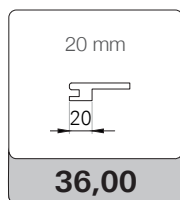

KIT ALLARGAMENTO MURO 20/40/60 mm

I kit comprendono n° 3 aste da 2250 mm, da sezionare in cantiere

36,00