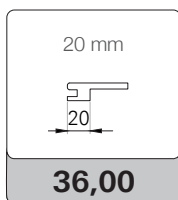

KIT ALLARGAMENTO MURO 20/40/60 mm

I kit comprendono n° 3 aste da 2250 mm, da sezionare in cantiere