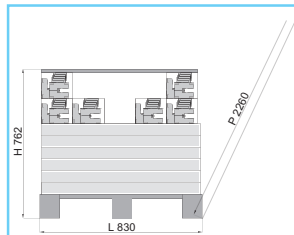

TIPOLOGIE DI PALLET S/M/L PER VETTORE