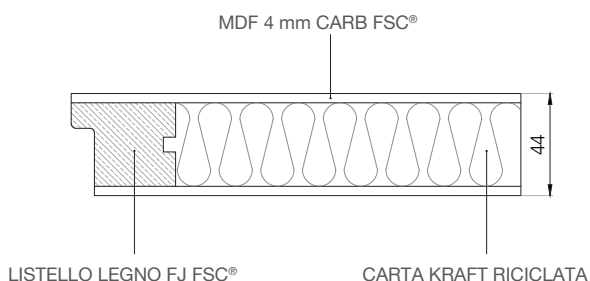

SEZIONE ANTA

KIT ALLARGAMENTO MURO 100 mm

Il kit comprende n° 5 aste da 2250 mm, da sezionare in cantiere

PROMOZIONE
XL 25 KIT
-5% sconto

RIVESTIMENTO BLINDATO

Pannello interno spessore 6 mm **Latte Orizzontale** fornito sfuso senza fori per blindato H 2100 adattabile a blindata H 2000 104,00

Pannello Latte Orizzontale fornito montato su Sicura (+ 7 giorni di consegna) per blindato H 2100 adattabile a blindata H 2000 134,00

Unica misura disponibile L 907 x H 2098 mm (rifilatura a carico del cliente)

Pannello per uso interno/caposcala, non adatto per esposizione esterna - Pannelli per esterno vedi pag. 81

KIT SERRATURA YALE PER PORTA BATTENTE

L'adattamento del foro per l'inserimento del cilindro è a carico del cliente