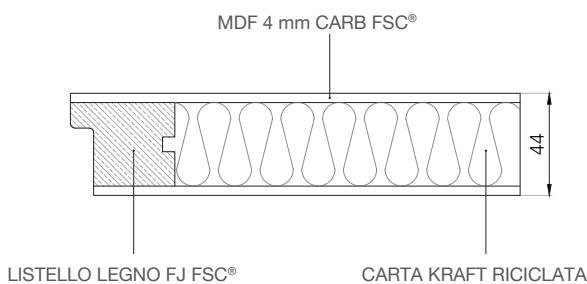

SEZIONE ANTA

KIT ALLARGAMENTO MURO 100 mm

Il kit comprende n° 5 aste da 2250 mm, da sezionare in cantiere

PROMOZIONE
XL 25 KIT
-5% sconto

RIVESTIMENTO BLINDATO

Pannello interno spessore 6 mm **Latte** fornito sfuso senza fori per blindato H 2100 adattabile a blindata H 2000 80,00

Pannello Latte fornito montato su Sicura (+ 7 giorni di consegna) per blindato H 2100 adattabile a blindata H 2000 110,00

Unica misura disponibile L 907 x H 2098 mm (rifilatura a carico del cliente)

Pannello per uso interno/caposcala, non adatto per esposizione esterna - Pannelli per esterno vedi pag. 81

KIT SERRATURA YALE PER PORTA BATTENTE

L'adattamento del foro per l'inserimento del cilindro è a carico del cliente