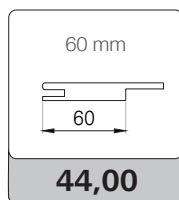

STYLE PRO - BIANCO LACCATO

DOTAZIONE DI SERIE

Anta bordata
laccata
su 4 lati

Telaio
e coprifili
resistenti
all'acqua

Reversibilità 180°
su asse verticale

Telaio
TLS/L8

2 Cerniere
a scomparsa

Serratura
magnetica*

Guarnizione
acustica

Telaio 90°

SERRATURE

BATTENTE REVERSIBILE	Magnetica con chiave cromo satinato
SCORREVOLE A SCOMPARSA	Libero/Occupato cromo satinato
SCORREVOLE ESTERNO MURO	Unghiata cromo satinato

MISURE DISPONIBILI IN MM

TIPOLOGIA	L	H	TELAIO DI SERIE	TELAIO OPTIONAL
BATTENTE REVERSIBILE	600/700/750/800/900	2100	TLS/L8 da 85 estende a 105	TLS/L8 da 105 estende a 125
SCORREVOLE A SCOMPARSA	600/700/800	2100	KLS/L8 da 105 vuoto 70 estende a 125 vuoto 90/100	KLS/L8 da 90/100 vuoto 54/60
SCORREVOLE ESTERNO MURO	600/700/800	2100	-	-
RIVESTIMENTO PER BLINDATO	800/900	2100/2200	-	-

SEZIONE ANTA

KIT ALLARGAMENTO MURO 100 mm

Il kit comprende n° 5 aste da 2250 mm, da sezionare in cantiere

PROMOZIONE
XL 25 KIT
-5% sconto

78,00

KIT ALLARGAMENTO MURO 20/40/60 mm

Il kit comprendono n° 3 aste da 2250 mm, da sezionare in cantiere

36,00

40,00

44,00

ASTA ALLARGAMENTO MURO 230 mm

Asta allargamento singola da 2250 mm, da sezionare in cantiere

22,00

RIVESTIMENTO BLINDATO

Pannello interno spessore 6 mm Bianco Laccato fornito sfuso senza fori per blindato H 2100 adattabile a blindata H 2000	118,00
Pannello interno spessore 6 mm Bianco Laccato fornito sfuso senza fori per blindato H 2200	142,00
Pannello Bianco Laccato fornito montato su Sicura (+ 7 giorni di consegna) per blindato H 2100 adattabile a blindata H 2000	148,00
Pannello Bianco Laccato fornito montato su Sicura (+ 7 giorni di consegna) per blindato H 2200	172,00
Kit angolari ferma pannello (il kit comprende n° 3 aste da 2250 mm, da sezionare in cantiere). Non servono per SICURA	52,00