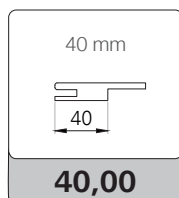

KIT ALLARGAMENTO MURO 20/40/60 mm

Il kit comprendono n° 3 aste da 2250 mm, da sezionare in cantiere

PROMOZIONE
XL 25 KIT
monoreferenza
-5% sconto