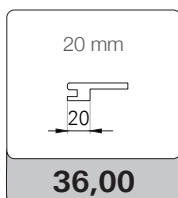

BIANCO STRUTTURA

DOTAZIONE DI SERIE

Anta bordata
su 4 lati

Anta, telaio
e coprifili
resistenti
all'acqua

Reversibilità 180°
su asse verticale

Telaio
TLS/L8

Cerniere
invisibili AIR 120°
a richiesta 180°

Serratura
magnetica*

Guarnizione
acustica

Telaio 45°

SERRATURE

BATTENTE	Magnetica con chiave cromo satinato
SCORREVOLE A SCOMPARSA	Libero/Occupato cromo satinato
SCORREVOLE ESTERNO MURO	Unghiata cromo satinato

MISURE DISPONIBILI IN MM

TIPOLOGIA	L	H	TELAIO DI SERIE	TELAIO OPTIONAL
BATTENTE REVERSIBILE	600/700/800/900	2100	TLS/L8 da 85 estende a 105	TLS/L8 da 105 estende a 125
SCORREVOLE A SCOMPARSA	700/800	2100	KLS/L8 da 105 vuoto 70 estende a 125 vuoto 90/100	KLS/L8 da 90/100 vuoto 54/60
SCORREVOLE ESTERNO MURO	700/800	2100	-	-
RIVESTIMENTO PER BLINDATO	800/900	2100	-	-

SEZIONE ANTA

KIT ALLARGAMENTO MURO 20/40/60 mm

I kit comprendono n° 3 aste da 2250 mm, da sezionare in cantiere

ASTA ALLARGAMENTO MURO 230 mm

Asta allargamento singola da 2250 mm, da sezionare in cantiere

RIVESTIMENTO BLINDATO

Pannello interno spessore 6 mm **Bianco Struttura** fornito sfuso senza fori per blindato H 2100 adattabile a blindata H 2000 104,00

Pannello **Bianco Struttura** fornito montato su Sicura (+ 7 giorni di consegna) per blindato H 2100 adattabile a blindata H 2000 122,00

Unica misura disponibile L 907 x H 2098 mm (rifilatura a carico del cliente)

Pannello per uso interno/caposcala, non adatto per esposizione esterna - Pannelli per esterno vedi pag. 81

Kit angolari ferma pannello (il kit comprende n° 3 aste da 2250 mm, da sezionare in cantiere). Non servono per SICURA 52,00

KIT SERRATURA YALE PER PORTA BATTENTE

L'adattamento del foro per l'inserimento del cilindro è a carico del cliente