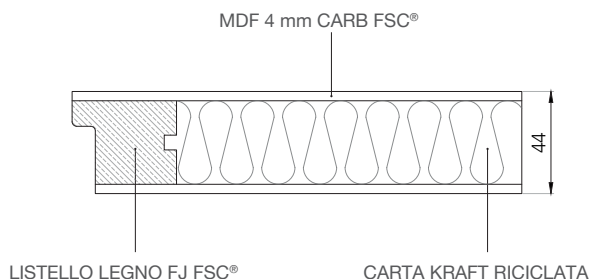

SEZIONE ANTA

KIT ALLARGAMENTO MURO 100 mm

Il kit comprende n° 5 aste da 2250 mm, da sezionare in cantiere

PROMOZIONE
XL 25 KIT
-5% sconto

RIVESTIMENTO BLINDATO

Pannello interno spessore 6 mm **Ecrù** fornito sfuso senza fori per blindato H 2100 adattabile a blindata H 2000 88,00

Pannello **Ecrù** fornito montato su Sicura (+ 7 giorni di consegna) per blindato H 2100 adattabile a blindata H 2000 118,00

Unica misura disponibile L 907 x H 2098 mm (rifilatura a carico del cliente)

Pannello per uso interno/caposcala, non adatto per esposizione esterna - Pannelli per esterno vedi pag. 81

KIT SERRATURA YALE PER PORTA BATTENTE

L'adattamento del foro per l'inserimento del cilindro è a carico del cliente