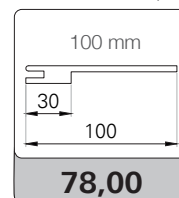

KIT ALLARGAMENTO MURO 100 mm

Il kit comprende n° 5 aste da 2250 mm, da sezionare in cantiere

PROMOZIONE
XL 25 KIT
-5% sconto

78,00

ASTA ALLARGAMENTO MURO 230 mm

Asta allargamento singola da 2250 mm, da sezionare in cantiere