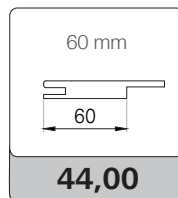

BLEND PRO - BIANCO LACCATO

DOTAZIONE DI SERIE

Anta bordata
laccata
su 4 lati

Telaio
e coprifili
resistenti
all'acqua

Reversibilità 180°
su asse verticale

Telaio
TLS

2 Cerniere
a scomparsa

Serratura
magnetica*

Guarnizione
acustica

Telaio 90°

SERRATURE

BATTENTE REVERSIBILE	Magnetica con chiave cromo satinato
SCORREVOLE A SCOMPARSA	Libero/Occupato cromo satinato
SCORREVOLE ESTERNO MURO	Unghiate cromo satinato
DOUBLÈ	Magnetica con chiave cromo satinato

MISURE DISPONIBILI IN MM

TIPOLOGIA	L	H	TELAIO DI SERIE	TELAIO OPTIONAL
BATTENTE REVERSIBILE	700/800	2100	TLS/L8 da 85 estende a 105	TLS/L8 da 105 estende a 125
SCORREVOLE A SCOMPARSA	700/800	2100	KLS/L8 da 105 vuoto 70 estende a 125 vuoto 90/100	KLS/L8 da 90/100 vuoto 54/60
SCORREVOLE ESTERNO MURO	700/800	2100	-	-
DOUBLÈ	700/800	2100	TLS/L8 da 85 estende a 110	-
RIVESTIMENTO PER BLINDATO	800/900	2100/2200	-	-

SEZIONE ANTA

KIT ALLARGAMENTO MURO 100 mm

Il kit comprende n° 5 aste da 2250 mm, da sezionare in cantiere

78,00

PROMOZIONE
XL 25 KIT
-5% sconto

KIT ALLARGAMENTO MURO 20/40/60 mm

Il kit comprendono n° 3 aste da 2250 mm, da sezionare in cantiere

36,00

40,00

44,00

ASTA ALLARGAMENTO MURO 230 mm

Asta allargamento singola da 2250 mm, da sezionare in cantiere

22,00

RIVESTIMENTO BLINDATO