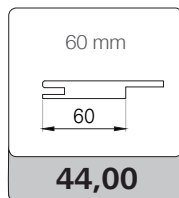

44,00

PROMOZIONE
XL 25 KIT
monoreferenza
-5% sconto