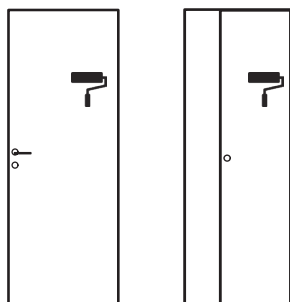

FILOMURO TOP

Finitura Primer

DI SERIE

Bordatura
su 4 lati

Telaio
Alluminio
(muratura
e cartongesso)

3 Cerniere
a scomparsa

Serratura
magnetica

Guarnizione
acustica

Anta
resistente
all'acqua

SERRATURE

BATTENTE	Magnetica con chiave cromo satinato
SCORREVOLE A SCOMPARSA	Libero/Occupato cromo satinato

MISURE DISPONIBILI IN MM

TIPOLOGIA	L	H	TELAIO DI SERIE	TELAIO OPTIONAL
BATTENTE NON REVERSIBILE DX, SX	600/700/800/900	2100	TELAIO ALLUMINIO	-
SCORREVOLE A SCOMPARSA UNIVERSAL	700/800/900	2100	CASSONETTO FILOMURO	-

KIT ACCESSORI PORTA BATTENTE

N° 3 CERNIERE
RETE IN FIBRA
GUARNIZIONI
ZANCHE PER MURATURA TELAIO
SQUADRETTE PER CARTONGESSO

86,00

KIT SERRATURA YALE PER PORTA BATTENTE

L'adattamento del foro per l'inserimento del cilindro è a carico del cliente

NOTE PRODOTTO

Le 3 cerniere a scomparsa vengono fornite nel kit accessori

L'anta scorrevole è abbinabile al modello EVO21 e al modello FILOMURO TOP