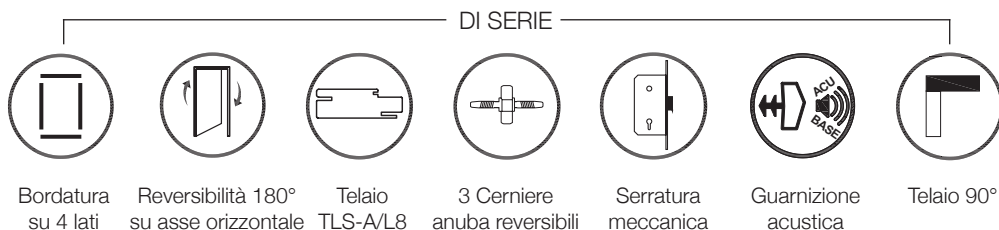

LATTE ORIZZONTALE

SERRATURE	
BATTENTE	Meccanica con chiave cromo satinato
SCORREVOLE A SCOMPARSA	Libero/Occupato cromo satinato

MISURE DISPONIBILI IN MM

TIPOLOGIA	L	H	TELAIO DI SERIE	TELAIO OPTIONAL
BATTENTE REVERSIBILE	700/800	2100	TLSA/L8 105 (da 93 a 125)	-
SCORREVOLE A SCOMPARSA	700/800	2100	KLS/L8 da 105 vuoto 70 estende a 125 vuoto 90	-
RIVESTIMENTO PER BLINDATO	800/900	2100	-	-