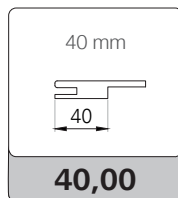

BLEND PRO - BIANCO LACCATO

DOTAZIONE DI SERIE

Anta bordata
laccata
su 4 lati

Telaio
e coprifili
resistenti
all'acqua

Reversibilità 180°
su asse verticale

Telaio
TLS

2 Cerniere
a scomparsa

Serratura
magnetica*

Guarnizione
acustica

Telaio 90°

SERRATURE

BATTENTE REVERSIBILE	Magnetica con chiave cromo satinato
SCORREVOLE A SCOMPARSA	Libero/Occupato cromo satinato
SCORREVOLE ESTERNO MURO	Unghiate cromo satinato
DOUBLÈ	Magnetica con chiave cromo satinato

MISURE DISPONIBILI IN MM

TIPOLOGIA	L	H	TELAIO DI SERIE	TELAIO OPTIONAL
BATTENTE REVERSIBILE	700/800	2100	TLS/L8 da 85 estende a 105	TLS/L8 da 105 estende a 125
SCORREVOLE A SCOMPARSA	700/800	2100	KLS/L8 da 105 vuoto 70 estende a 125 vuoto 90/100	KLS/L8 da 90/100 vuoto 54/60
SCORREVOLE ESTERNO MURO	700/800	2100	-	-
DOUBLÈ	700/800	2100	TLS/L8 da 85 estende a 110	-
RIVESTIMENTO PER BLINDATO	800/900	2100/2200	-	-

SEZIONE ANTA

KIT ALLARGAMENTO MURO 100 mm

Il kit comprende n° 5 aste da 2250 mm, da sezionare in cantiere

78,00

PROMOZIONE
XL 25 KIT
-5% sconto

KIT ALLARGAMENTO MURO 20/40/60 mm

Il kit comprendono n° 3 aste da 2250 mm, da sezionare in cantiere

36,00

40,00

44,00

ASTA ALLARGAMENTO MURO 230 mm

Asta allargamento singola da 2250 mm, da sezionare in cantiere

22,00

RIVESTIMENTO BLINDATO