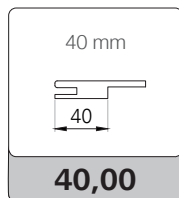

CL PRO - BIANCO LACCATO

DOTAZIONE DI SERIE

Anta bordata
laccata
su 4 lati

Telaio
e coprifili
resistenti
all'acqua

Reversibilità 180°
su asse verticale

Telaio
TLS/L8

2 Cerniere
a scomparsa

Serratura
magnetica*

Guarnizione
acustica

Telaio 90°

SERRATURE

BATTENTE REVERSIBILE	Magnetica con chiave cromo satinato
SCORREVOLE A SCOMPARSA	Libero/Occupato cromo satinato
SCORREVOLE ESTERNO MURO	Unghiate cromo satinato
DOUBLÈ	Magnetica con chiave cromo satinato
ROTOTRASLANTE	Magnetica con chiave cromo satinato

MISURE DISPONIBILI IN MM

TIPOLOGIA	L	H	TELAIO DI SERIE	TELAIO OPTIONAL
BATTENTE REVERSIBILE	600/700/750/800/900	2100	TLS/L8 da 85 estende a 105	TLS/L8 da 105 estende a 125
BATTENTE REVERSIBILE 2000	700/800	2000	TLS/L8 da 85 estende a 105	-
SCORREVOLE A SCOMPARSA	600/700/800/900	2100	KLS/L8 da 105 vuoto 70 estende a 125 vuoto 90/100	KLS/L8 da 90/100 vuoto 54/60
SCORREVOLE ESTERNO MURO	600/700/800/900	2100	-	-
DOUBLÈ	700/800	2100	TLS/L8 da 85 estende a 110	-
ROTOTRASLANTE REVERSIBILE	700/800	2100	PK ROTO da 105	-
RIVESTIMENTO PER BLINDATO	800/900	2100/2200	-	-

SEZIONE ANTA

MDF 5 mm IDRO CARB FSC®

LISTELLO MAGGIORATO
LEGNO FJ FSC®

CARTA KRAFT RICICLATA

KIT ALLARGAMENTO MURO 100 mm

Il kit comprende n° 5 aste da 2250 mm, da sezionare in cantiere

78,00

PROMOZIONE
XL 25 KIT
-5% sconto

KIT ALLARGAMENTO MURO 20/40/60 mm

Il kit comprendono n° 3 aste da 2250 mm, da sezionare in cantiere

36,00

40,00

44,00

PROMOZIONE
XL 25 KIT
monoreferenza
-5% sconto

ASTA ALLARGAMENTO MURO 230 mm

Asta allargamento singola da 2250 mm, da sezionare in cantiere

22,00

PROMOZIONE
XL 25 ASTE
-5% sconto

RIVESTIMENTO BLINDATO