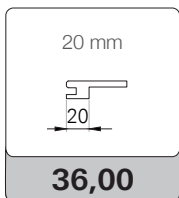

KIT ALLARGAMENTO MURO 20/40/60 mm

Il kit comprendono n° 3 aste da 2250 mm, da sezionare in cantiere

36,00