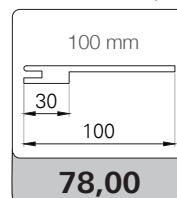

KIT ALLARGAMENTO MURO 100 mm

Il kit comprende n° 5 aste da 2250 mm, da sezionare in cantiere

PROMOZIONE
XL 25 KIT
-5% sconto