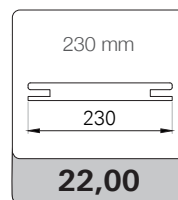

ASTA ALLARGAMENTO MURO 230 mm

Asta allargamento singola da 2250 mm, da sezionare in cantiere

22,00

PROMOZIONE
XL 25 ASTE
-5% sconto

RIVESTIMENTO BLINDATO

Pannello interno spessore 6 mm **Bianco HD** fornito sfuso senza fori per blindato H 2100 adattabile a blindata H 2000 88,00

Pannello **Bianco HD** fornito montato su Sicura (+ 7 giorni di consegna) per blindato H 2100 adattabile a blindata H 2000 118,00

Unica misura disponibile L 970 x H 2125 mm (rifilatura a carico del cliente)

Pannello per uso interno/caposcala, non adatto per esposizione esterna - Pannelli per esterno vedi pag. 81

Kit angolari ferma pannello (il kit comprende n° 3 aste da 2250 mm, da sezionare in cantiere). Non servono per SICURA 52,00

KIT SERRATURA YALE PER PORTA BATTENTE

L'adattamento del foro per l'inserimento del cilindro è a carico del cliente