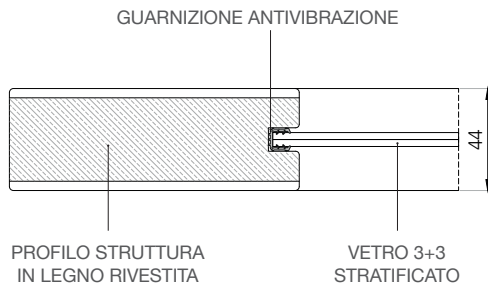

BIANCO HD VETRO

Finitura liscia
Bianco Hd
vetro 3+3

DOTAZIONE DI SERIE

Anta bordata
laccata
su 4 lati

Anta, telaio
e coprifili
resistenti
all'acqua

Reversibilità 180°
su asse verticale

Telaio
TK/L8

Cerniere
invisibili AIR 120°
a richiesta 180°

Serratura
magnetica*

Guarnizione
acustica

Telaio 45°

SERRATURE

BATTENTE	Magnetica con chiave cromo satinato
SCORREVOLE A SCOMPARSA	Libero/Occupato cromo satinato
SCORREVOLE ESTERNO MURO	Unghiata cromo satinato

MISURE DISPONIBILI IN MM

TIPOLOGIA	L	H	TELAIO DI SERIE	TELAIO OPTIONAL
BATTENTE REVERSIBILE	600/700/800/900	2100	TK/L8 da 85 estende a 105	TK/L8 da 105 estende a 125
SCORREVOLE A SCOMPARSA	700/800	2100	KSK/L8 da 105 vuoto 70 estende a 125 vuoto 90/100	KSK/L8 DA 90/100 vuoto 54/60
SCORREVOLE ESTERNO MURO	700/800	2100	-	-
RIVESTIMENTO PER BLINDATO	800/900	2100	-	-

SEZIONE ANTA

KIT ALLARGAMENTO MURO 100 mm

Il kit comprende n° 5 aste da 2250 mm, da sezionare in cantiere

PROMOZIONE
XL 25 KIT
-5% sconto

KIT ALLARGAMENTO MURO 20/40/60 mm

Il kit comprendono n° 3 aste da 2250 mm, da sezionare in cantiere

PROMOZIONE
XL 25 KIT
monoreferenza
-5% sconto

ASTA ALLARGAMENTO MURO 230 mm

Asta allargamento singola da 2250 mm, da sezionare in cantiere

PROMOZIONE
XL 25 ASTE
-5% sconto

RIVESTIMENTO BLINDATO

Pannello interno spessore 6 mm **Bianco HD** fornito sfuso senza fori per blindato H 2100 adattabile a blindata H 2000 88,00

Pannello **Bianco HD** fornito montato su Sicura (+ 7 giorni di consegna) per blindato H 2100 adattabile a blindata H 2000 118,00

Unica misura disponibile L 970 x H 2125 mm (rifilatura a carico del cliente)

Pannello per uso interno/caposcala, non adatto per esposizione esterna - Pannelli per esterno vedi pag. 81

Kit angolari ferma pannello (il kit comprende n° 3 aste da 2250 mm, da sezionare in cantiere). Non servono per SICURA 52,00

KIT SERRATURA YALE PER PORTA BATTENTE

L'adattamento del foro per l'inserimento del cilindro è a carico del cliente