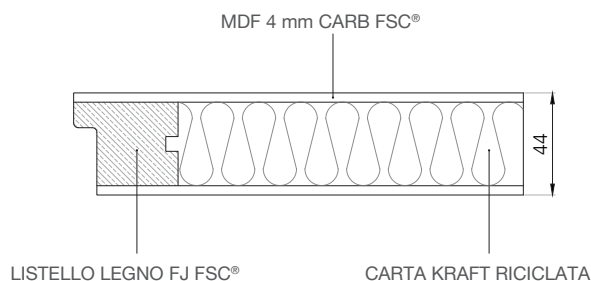

MATRIX BIANCO

DI SERIE

Bordatura
su 4 lati

Telaio
e coprifili
resistenti
all'acqua

Reversibilità 180°
su asse orizzontale

Telaio
TLS-A/L8

3 Cerniere
anuba reversibili

Serratura
meccanica

Guarnizione
acustica

Telaio 90°

SERRATURE	
BATTENTE	Meccanica con chiave cromo satinato
SCORREVOLE A SCOMPARSA	Libero/Occupato cromo satinato
SCORREVOLE ESTERNO MURO	Unghiate cromo satinato
PIEGO	Libero/Occupato cromo satinato
ROTOTRASLANTE	Magnetica con chiave cromo satinato

MISURE DISPONIBILI IN MM

TIPOLOGIA	L	H	TELAIO DI SERIE	TELAIO OPTIONAL
BATTENTE REVERSIBILE	600/700/800/900	2000/2100	TLS-A/L8 da 85 estende a 105	TLS-A/L8 da 105 estende a 125 (solo per H 2100)
SCORREVOLE A SCOMPARSA	600/700/800/900	2100	KLS/L8 da 105 vuoto 70 estende a 125 vuoto 90	-
SCORREVOLE ESTERNO MURO	600/700/800/900	2100	-	-
PIEGO REVERSIBILE	700/800	2100	TLS-A/L8 da 85 estende a 110	-
ROTOTRASLANTE REVERSIBILE	700/800	2100	PK ROTO da 105 estende a 125	-
RIVESTIMENTO PER BLINDATO	800/900	2100/2200	-	-

SEZIONE ANTA

KIT ALLARGAMENTO MURO 100 mm

Il kit comprende n° 5 aste da 2250 mm, da sezionare in cantiere

PROMOZIONE
XL 25 KIT
-5% sconto

RIVESTIMENTO BLINDATO

Pannello interno spessore 6 mm Matrix Bianco fornito sfuso senza fori per blindato H 2100 adattabile a blindata H 2000	88,00
Pannello interno spessore 6 mm Matrix Bianco fornito sfuso senza fori per blindato H 2200	134,00
Pannello Matrix Bianco fornito montato su Sicura (+ 7 giorni di consegna) per blindato H 2100 adattabile a blindata H 2000	118,00
Pannello Matrix Bianco fornito montato su Sicura (+ 7 giorni di consegna) per blindato H 2200	164,00
Unica misura disponibile L 970 x H 2125 mm (rifilatura a carico del cliente)	
Pannello per uso interno/caposcala, non adatto per esposizione esterna - Pannelli per esterno vedi pag. 81	
Kit angolari ferma pannello (il kit comprende n° 3 aste da 2250 mm, da sezionare in cantiere). Non servono per SICURA	52,00

KIT SERRATURA YALE PER PORTA BATTENTE

L'adattamento del foro per l'inserimento del cilindro è a carico del cliente