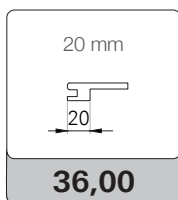

KIT ALLARGAMENTO MURO 20/40/60 mm

I kit comprendono n° 3 aste da 2250 mm, da sezionare in cantiere

36,00