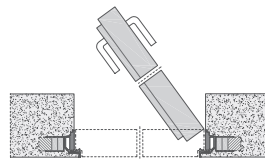

SPINGERE SX = TIRARE DX