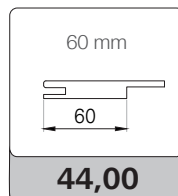

DOTAZIONE DI SERIE

Anta bordata
su 4 lati

Anta, telaio
e coprifili
resistenti
all'acqua

Reversibilità 180°
su asse verticale

Telaio
TLS/L8

Cerniere
invisibili AIR 120°
a richiesta 180°

Serratura
magnetica*

Guarnizione
acustica

Telaio 45°

SERRATURE

BATTENTE	Magnetica con chiave cromo satinato
SCORREVOLE A SCOMPARSA	Libero/Occupato cromo satinato
ROTOTRASLANTE REVERSIBILE	Magnetica con chiave cromo satinato

MISURE DISPONIBILI IN MM

TIPOLOGIA	L	H	TELAIO DI SERIE	TELAIO OPTIONAL
BATTENTE REVERSIBILE	600/700/800/900	2100	TLS/L8 da 85 estende a 105	TLS/L8 da 105 estende a 125
SCORREVOLE A SCOMPARSA	600/700/800/900	2100	KLS/L8 da 105 vuoto 70 estende a 125 vuoto 90/100	KLS/L8 da 100 vuoto 54/60
ROTOTRASLANTE REVERSIBILE	700/800	2100	PK ROTO da 105 mm	-
RIVESTIMENTO PER BLINDATO	800/900	2100	-	-

SEZIONE ANTA

KIT ALLARGAMENTO MURO 20/40/60 mm

I kit comprendono n° 3 aste da 2250 mm, da sezionare in cantiere

ASTA ALLARGAMENTO MURO 230 mm

Asta allargamento singola da 2250 mm, da sezionare in cantiere

RIVESTIMENTO BLINDATO

Pannello interno spessore 6 mm **Calce** fornito sfuso senza fori per blindato H 2100 adattabile a blindata H 2000 118,00

Pannello **Calce** fornito montato su Sicura (+ 7 giorni di consegna) per blindato H 2100 adattabile a blindata H 2000 148,00

Unica misura disponibile L 907 x H 2098 mm (rifilatura a carico del cliente)

Pannello per uso interno/caposcala, non adatto per esposizione esterna - Pannelli per esterno vedi pag. 81

KIT SERRATURA YALE PER PORTA BATTENTE

L'adattamento del foro per l'inserimento del cilindro è a carico del cliente