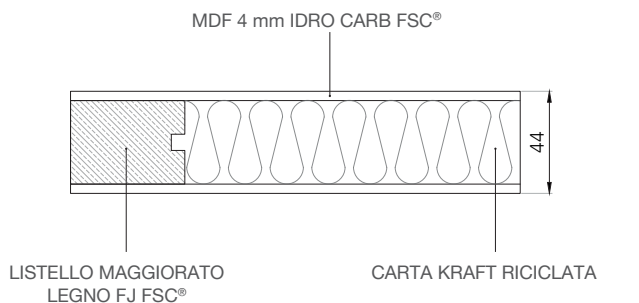

DOTAZIONE DI SERIE

Anta bordata
su 4 lati

Anta, telaio
e coprifili
resistenti
all'acqua

Reversibilità 180°
su asse verticale

Telaio
TK/L8

Cerniere
invisibili AIR 120°
a richiesta 180°

Serratura
magnetica*

Guarnizione
acustica

Telaio 45°

SERRATURE

BATTENTE	Magnetica con chiave cromo satinato
SCORREVOLE A SCOMPARSA	Libero/Occupato cromo satinato
SCORREVOLE ESTERNO MURO	Unghiata cromo satinato

MISURE DISPONIBILI IN MM

TIPOLOGIA	L	H	TELAIO DI SERIE	TELAIO OPTIONAL
BATTENTE REVERSIBILE	600/700/800/900	2100	TK/L8 da 85 estende a 105	TK/L8 da 105 estende a 125
SCORREVOLE A SCOMPARSA	700/800	2100	KSK/L8 da 105 vuoto 70 estende a 125 vuoto 90/100	KSK/L8 DA 90/100 vuoto 54/60
RIVESTIMENTO PER BLINDATO	800/900	2100/2200	-	-

SEZIONE ANTA

KIT ALLARGAMENTO MURO 100 mm

Il kit comprende n° 5 aste da 2250 mm, da sezionare in cantiere

PROMOZIONE
XL 25 KIT
-5% sconto

78,00

ASTA ALLARGAMENTO MURO 230 mm

Asta allargamento singola da 2250 mm, da sezionare in cantiere

22,00

RIVESTIMENTO BLINDATO

Pannello interno spessore 6 mm Noce Nazionale fornito sfuso senza fori per blindato H 2100 adattabile a blindata H 2000	58,00
Pannello interno spessore 6 mm Noce Nazionale fornito sfuso senza fori per blindato H 2200	66,00
Pannello Noce Nazionale fornito montato su Sicura (+ 7 giorni di consegna) per blindato H 2100 adattabile a blindata H 2000	88,00
Pannello Noce Nazionale fornito montato su Sicura (+ 7 giorni di consegna) per blindato H 2200	96,00
Unica misura disponibile L 907 x H 2098 mm (rifilatura a carico del cliente)	

Pannello per uso interno/caposcala, non adatto per esposizione esterna - Pannelli per esterno vedi pag. 81

KIT SERRATURA YALE PER PORTA BATTENTE

L'adattamento del foro per l'inserimento del cilindro è a carico del cliente