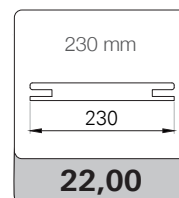

22,00

RIVESTIMENTO BLINDATO

Pannello interno spessore 6 mm Noce fornito sfuso senza fori per blindato H 2100 adattabile a blindata H 2000	58,00
Pannello interno spessore 6 mm Noce fornito sfuso senza fori per blindato H 2200	66,00
Pannello Noce fornito montato su Sicura (+ 7 giorni di consegna) per blindato H 2100 adattabile a blindata H 2000	88,00
Pannello Noce fornito montato su Sicura (+ 7 giorni di consegna) per blindato H 2200	96,00

Unica misura disponibile L 907 x H 2098 mm (rifilatura a carico del cliente)

Pannello per uso interno/caposcala, non adatto per esposizione esterna - Pannelli per esterno vedi pag. 81

KIT SERRATURA YALE PER PORTA BATTENTE

L'adattamento del foro per l'inserimento del cilindro è a carico del cliente