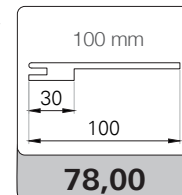

KIT ALLARGAMENTO MURO 100 mm

Il kit comprende n° 5 aste da 2250 mm, da sezionare in cantiere

PROMOZIONE
XL 25 KIT
-5% sconto

RIVESTIMENTO BLINDATO

Pannello interno spessore 6 mm **Matrix Avena** fornito sfuso senza fori per blindato H 2100 adattabile a blindata H 2000 88,00

Pannello **Matrix Avena** fornito montato su Sicura (+ 7 giorni di consegna) per blindato H 2100 adattabile a blindata H 2000 118,00

Unica misura disponibile L 970 x H 2125 mm (rifilatura a carico del cliente)

Pannello per uso interno/caposcala, non adatto per esposizione esterna - Pannelli per esterno vedi pag. 81

Kit angolari ferma pannello (il kit comprende n° 3 aste da 2250 mm, da sezionare in cantiere). Non servono per SICURA 52,00

KIT SERRATURA YALE PER PORTA BATTENTE

L'adattamento del foro per l'inserimento del cilindro è a carico del cliente