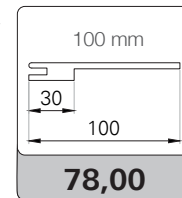

KIT ALLARGAMENTO MURO 100 mm

Il kit comprende n° 5 aste da 2250 mm, da sezionare in cantiere

PROMOZIONE
XL 25 KIT
-5% sconto

78,00