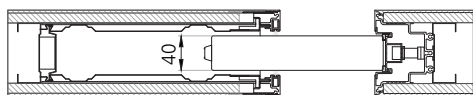

SCORREVOLE UNIVERSAL

CARTONGESSO