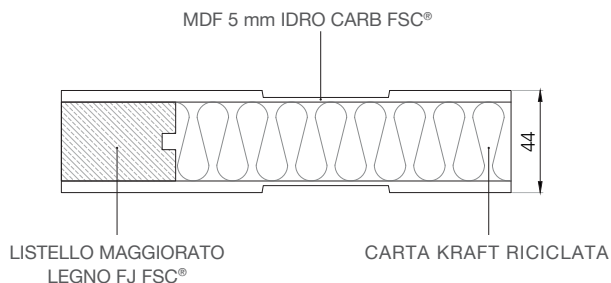

STYLE PRO - BIANCO LACCATO

DOTAZIONE DI SERIE

Anta bordata
laccata
su 4 lati

Telaio
e coprifili
resistenti
all'acqua

Reversibilità 180°
su asse verticale

Telaio
TLS/L8

2 Cerniere
a scomparsa

Serratura
magnetica*

Guarnizione
acustica

Telaio 90°

SERRATURE

BATTENTE REVERSIBILE	Magnetica con chiave cromo satinato
SCORREVOLE A SCOMPARSA	Libero/Occupato cromo satinato
SCORREVOLE ESTERNO MURO	Unghiata cromo satinato

MISURE DISPONIBILI IN MM

TIPOLOGIA	L	H	TELAIO DI SERIE	TELAIO OPTIONAL
BATTENTE REVERSIBILE	600/700/750/800/900	2100	TLS/L8 da 85 estende a 105	TLS/L8 da 105 estende a 125
SCORREVOLE A SCOMPARSA	600/700/800	2100	KLS/L8 da 105 vuoto 70 estende a 125 vuoto 90/100	KLS/L8 da 90/100 vuoto 54/60
SCORREVOLE ESTERNO MURO	600/700/800	2100	-	-
RIVESTIMENTO PER BLINDATO	800/900	2100/2200	-	-

SEZIONE ANTA

KIT ALLARGAMENTO MURO 100 mm

Il kit comprende n° 5 aste da 2250 mm, da sezionare in cantiere

PROMOZIONE
XL 25 KIT
-5% sconto

78,00

KIT ALLARGAMENTO MURO 20/40/60 mm

Il kit comprendono n° 3 aste da 2250 mm, da sezionare in cantiere

36,00

40,00

44,00

ASTA ALLARGAMENTO MURO 230 mm

Asta allargamento singola da 2250 mm, da sezionare in cantiere

22,00

RIVESTIMENTO BLINDATO

Pannello interno spessore 6 mm Bianco Laccato fornito sfuso senza fori per blindato H 2100 adattabile a blindata H 2000	118,00
Pannello interno spessore 6 mm Bianco Laccato fornito sfuso senza fori per blindato H 2200	142,00
Pannello Bianco Laccato fornito montato su Sicura (+ 7 giorni di consegna) per blindato H 2100 adattabile a blindata H 2000	148,00
Pannello Bianco Laccato fornito montato su Sicura (+ 7 giorni di consegna) per blindato H 2200	172,00
Kit angolari ferma pannello (il kit comprende n° 3 aste da 2250 mm, da sezionare in cantiere). Non servono per SICURA	52,00

KIT SERRATURA YALE PER PORTA BATTENTE

L'adattamento del foro per l'inserimento del cilindro è a carico del cliente