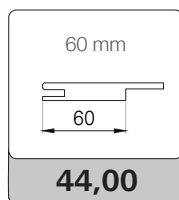

TRENDY PRO - BIANCO LACCATO

DOTAZIONE DI SERIE

Anta bordata
laccata
su 4 lati

Telaio
e coprifili
resistenti
all'acqua

Reversibilità 180°
su asse verticale

Telaio
TLS/L8

2 Cerniere
a scomparsa

Serratura
magnetica*

Guarnizione
acustica

Telaio 90°

SERRATURE

BATTENTE REVERSIBILE	Magnetica con chiave cromo satinato
SCORREVOLE A SCOMPARSA	Libero/Occupato cromo satinato
SCORREVOLE ESTERNO MURO	Unghiata cromo satinato

MISURE DISPONIBILI IN MM

TIPOLOGIA	L	H	TELAIO DI SERIE	TELAIO OPTIONAL
BATTENTE REVERSIBILE	600/700/750/800/900	2100	TLS/L8 da 85 estende a 105	TLS/L8 da 105 estende a 125
SCORREVOLE A SCOMPARSA	600/700/800	2100	KLS/L8 da 105 vuoto 70 estende a 125 vuoto 90/100	KLS/L8 da 90/100 vuoto 54/60
SCORREVOLE ESTERNO MURO	600/700/800	2100	-	-
RIVESTIMENTO PER BLINDATO	800/900	2100/2200	-	-

SEZIONE ANTA

KIT ALLARGAMENTO MURO 100 mm

Il kit comprende n° 5 aste da 2250 mm, da sezionare in cantiere

PROMOZIONE
XL 25 KIT
-5% sconto

78,00

KIT ALLARGAMENTO MURO 20/40/60 mm

I kit comprendono n° 3 aste da 2250 mm, da sezionare in cantiere

36,00

40,00

44,00

ASTA ALLARGAMENTO MURO 230 mm

Asta allargamento singola da 2250 mm, da sezionare in cantiere

22,00

RIVESTIMENTO BLINDATO