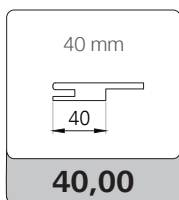

DOTAZIONE DI SERIE

Anta bordata laccata su 4 lati

Anta, telaio e coprifili resistenti all'acqua

Reversibilità 180° su asse verticale

Telaio TK/L8

Cerniere invisibili AIR 120° a richiesta 180°

Serratura magnetica*

Guarnizione acustica

Telaio 45°

SERRATURE

BATTENTE	Magnetica con chiave cromo satinato
SCORREVOLE A SCOMPARSA	Libero/Occupato cromo satinato
SCORREVOLE ESTERNO MURO	Unghiata cromo satinato

MISURE DISPONIBILI IN MM

TIPOLOGIA	L	H	TELAIO DI SERIE	TELAIO OPTIONAL
BATTENTE REVERSIBILE	600/700/750/800/900	2100	TK/L8 da 85 estende a 105	TK/L8 da 105 estende a 125
SCORREVOLE A SCOMPARSA	700/800	2100	KSK/L8 da 105 vuoto 70 estende a 125 vuoto 90/100	KSK/L8 da 90/100 vuoto 54/60
SCORREVOLE ESTERNO MURO	700/800	2100	-	-
RIVESTIMENTO PER BLINDATO	800/900	2100	-	-

SEZIONE ANTA

KIT ALLARGAMENTO MURO 100 mm

Il kit comprende n° 5 aste da 2250 mm, da sezionare in cantiere

PROMOZIONE
XL 25 KIT
-5% sconto

78,00

KIT ALLARGAMENTO MURO 20/40/60 mm

Il kit comprendono n° 3 aste da 2250 mm, da sezionare in cantiere

36,00

40,00

44,00

PROMOZIONE
XL 25 KIT
monoreferenza
-5% sconto

ASTA ALLARGAMENTO MURO 230 mm

Asta allargamento singola da 2250 mm, da sezionare in cantiere

22,00

PROMOZIONE
XL 25 ASTE
-5% sconto

RIVESTIMENTO BLINDATO

Pannello interno spessore 6 mm **Bianco HD** fornito sfuso senza fori per blindato H 2100 adattabile a blindata H 2000 88,00

Pannello **Bianco HD** fornito montato su Sicura (+ 7 giorni di consegna) per blindato H 2100 adattabile a blindata H 2000 118,00

Unica misura disponibile L 970 x H 2125 mm (rifilatura a carico del cliente)

Pannello per uso interno/caposcala, non adatto per esposizione esterna - Pannelli per esterno vedi pag. 81

Kit angolari ferma pannello (il kit comprende n° 3 aste da 2250 mm, da sezionare in cantiere). Non servono per SICURA 52,00