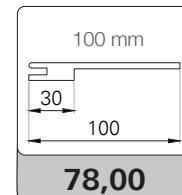

KIT ALLARGAMENTO MURO 100 mm

Il kit comprende n° 5 aste da 2250 mm, da sezionare in cantiere

PROMOZIONE
XL 25 KIT
-5% sconto

RIVESTIMENTO BLINDATO

Pannello interno spessore 6 mm **Latte** fornito sfuso senza fori per blindato H 2100 adattabile a blindata H 2000 80,00

Pannello Latte fornito montato su Sicura (+ 7 giorni di consegna) per blindato H 2100 adattabile a blindata H 2000 110,00

Unica misura disponibile L 907 x H 2098 mm (rifilatura a carico del cliente)

Pannello per uso interno/caposcala, non adatto per esposizione esterna - Pannelli per esterno vedi pag. 81

KIT SERRATURA YALE PER PORTA BATTENTE

L'adattamento del foro per l'inserimento del cilindro è a carico del cliente