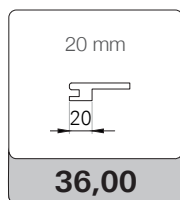

KIT ALLARGAMENTO MURO 20/40/60 mm

Il kit comprendono n° 3 aste da 2250 mm, da sezionare in cantiere

36,00