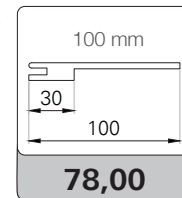

KIT ALLARGAMENTO MURO 100 mm

Il kit comprende n° 5 aste da 2250 mm, da sezionare in cantiere

PROMOZIONE
XL 25 KIT
-5% sconto

ATTENZIONE: anta incisa laccata con un'unica mano di laccatura

RIVESTIMENTO BLINDATO

Pannello interno spessore 6 mm Bianco Micro fornito sfuso senza fori per blindato H 2100 adattabile a blindata H 2000	64,00
Pannello interno spessore 6 mm Bianco Micro fornito sfuso senza fori per blindato H 2200	70,00
Pannello Bianco Micro fornito montato su Sicura (+ 7 giorni di consegna) per blindato H 2100 adattabile a blindata H 2000	94,00
Pannello Bianco Micro fornito montato su Sicura (+ 7 giorni di consegna) per blindato H 2200	100,00
Pannello per uso interno/caposcala, non adatto per esposizione esterna - Pannelli per esterno vedi pag. 81	
Kit angolari ferma pannello (il kit comprende n° 3 aste da 2250 mm, da sezionare in cantiere). Non servono per SICURA	52,00

KIT SERRATURA YALE PER PORTA BATTENTE

L'adattamento del foro per l'inserimento del cilindro è a carico del cliente

NOTE PRODOTTO

Telaio e kit scorrevole della Quadra Bianco, Band, Inceasy 3 e Inceasy 5 sono gli stessi (NON LACCATI)