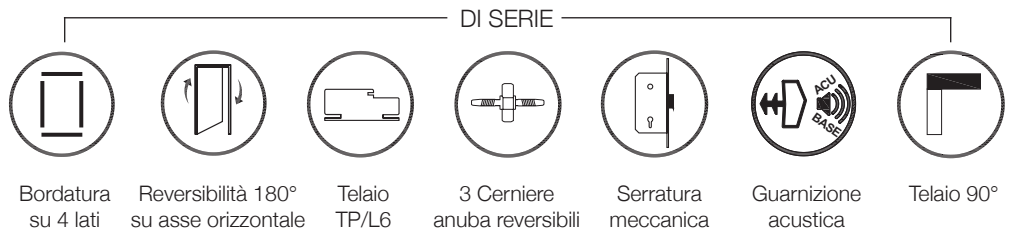

Finitura incisa
laccata su
Bianco Micro

SERRATURE	
BATTENTE	Meccanica con chiave cromo satinato
SCORREVOLE A SCOMPARSA	Libero/Occupato cromo satinato
SCORREVOLE ESTERNO MURO	Unghiate cromo satinato

MISURE DISPONIBILI IN MM

TIPOLOGIA	L	H	TELAIO DI SERIE	TELAIO OPTIONAL
BATTENTE REVERSIBILE	700/800	2100	TP/L6 100 (da 93 a 125)	-
SCORREVOLE A SCOMPARSA	700/800	2100	KSV/L6 da 105 vuoto 70 estende a 125 vuoto 90	-
SCORREVOLE ESTERNO MURO	700/800	2100	-	-
RIVESTIMENTO PER BLINDATO	800/900	2100/2200	-	-