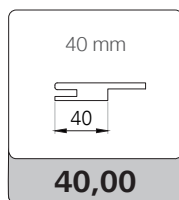

CLASSIC PRO - BIANCO LACCATO

DOTAZIONE DI SERIE

Anta bordata
laccata
su 4 lati

Telaio
e coprifili
resistenti
all'acqua

Reversibilità 180°
su asse verticale

Telaio
TLS/L8

2 Cerniere
a scomparsa

Serratura
magnetica*

Guarnizione
acustica

Telaio 90°

SERRATURE

BATTENTE REVERSIBILE	Magnetica con chiave cromo satinato
SCORREVOLE A SCOMPARSA	Libero/Occupato cromo satinato
SCORREVOLE ESTERNO MURO	Unghiata cromo satinato

MISURE DISPONIBILI IN MM

TIPOLOGIA	L	H	TELAIO DI SERIE	TELAIO OPTIONAL
BATTENTE REVERSIBILE	600/700/750/800/900	2100	TLS/L8 da 85 estende a 105	TLS/L8 da 105 estende a 125
SCORREVOLE A SCOMPARSA	600/700/800	2100	KLS/L8 da 105 vuoto 70 estende a 125 vuoto 90/100	KLS/L8 da 90/100 vuoto 54/60
SCORREVOLE ESTERNO MURO	600/700/800	2100	-	-
RIVESTIMENTO PER BLINDATO	800/900	2100/2200	-	-

SEZIONE ANTA

KIT ALLARGAMENTO MURO 100 mm

Il kit comprende n° 5 aste da 2250 mm, da sezionare in cantiere

PROMOZIONE
XL 25 KIT
-5% sconto

78,00

KIT ALLARGAMENTO MURO 20/40/60 mm

I kit comprendono n° 3 aste da 2250 mm, da sezionare in cantiere

36,00

40,00

44,00

ASTA ALLARGAMENTO MURO 230 mm

Asta allargamento singola da 2250 mm, da sezionare in cantiere

22,00

RIVESTIMENTO BLINDATO