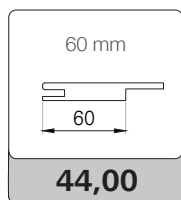

### KIT ALLARGAMENTO MURO 20/40/60 mm

Il kit comprendono n° 3 aste da 2250 mm, da sezionare in cantiere

36,00

40,00

44,00

PROMOZIONE  
XL 25 KIT  
monoreferenza  
-5% sconto