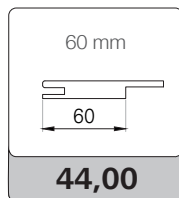

KIT ALLARGAMENTO MURO 20/40/60 mm

I kit comprendono n° 3 aste da 2250 mm, da sezionare in cantiere