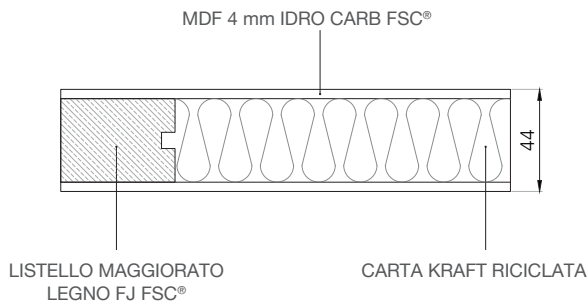

DOTAZIONE DI SERIE

Anta bordata
su 4 lati

Anta, telaio
e coprifili
resistenti
all'acqua

Reversibilità 180°
su asse verticale

Telaio
TK/L8

Cerniere
invisibili AIR 120°
a richiesta 180°

Serratura
magnetica*

Guarnizione
acustica

Telaio 45°

SERRATURE

BATTENTE	Magnetica con chiave cromo satinato
SCORREVOLE A SCOMPARSA	Libero/Occupato cromo satinato

MISURE DISPONIBILI IN MM

TIPOLOGIA	L	H	TELAIO DI SERIE	TELAIO OPTIONAL
BATTENTE REVERSIBILE	600/700/800/900	2100	TK/L8 da 85 estende a 105	TK/L8 da 105 estende a 125
SCORREVOLE A SCOMPARSA	700/800	2100	KSK/L8 da 105 vuoto 70 estende a 125 vuoto 90/100 vuoto 54/60	KSK/L8 da 90/100 vuoto 54/60
RIVESTIMENTO PER BLINDATO	800/900	2100	-	-

SEZIONE ANTA

ASTA ALLARGAMENTO MURO 230 mm

Asta allargamento singola da 2250 mm, da sezionare in cantiere

RIVESTIMENTO BLINDATO

Pannello interno spessore 6 mm **Orzo** fornito sfuso senza fori per blindato H 2100 adattabile a blindata H 2000 104,00

Pannello **Orzo** fornito montato su Sicura (+ 7 giorni di consegna) per blindato H 2100 adattabile a blindata H 2000 122,00

Unica misura disponibile L 907 x H 2098 mm (rifilatura a carico del cliente)

Pannello per uso interno/caposcala, non adatto per esposizione esterna - Pannelli per esterno vedi pag. 81

KIT SERRATURA YALE PER PORTA BATTENTE

L'adattamento del foro per l'inserimento del cilindro è a carico del cliente