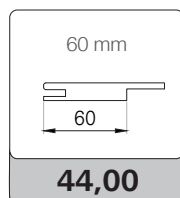

KIT ALLARGAMENTO MURO 20/40/60 mm

Il kit comprendono n° 3 aste da 2250 mm, da sezionare in cantiere

PROMOZIONE
XL 25 KIT
monoreferenza
-5% sconto