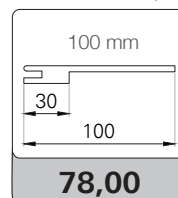

KIT ALLARGAMENTO MURO 100 mm

Il kit comprende n° 5 aste da 2250 mm, da sezionare in cantiere

PROMOZIONE
XL 25 KIT
-5% sconto

78,00