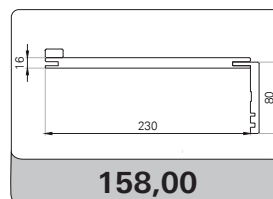

### KIT IMBOTTE DA 230 mm

TANGANICA/MOGANO/NOCE NAZIONALE/BIANCO LACCATO