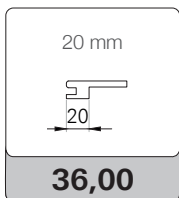

KIT ALLARGAMENTO MURO 20/40/60 mm

I kit comprendono n° 3 aste da 2250 mm, da sezionare in cantiere