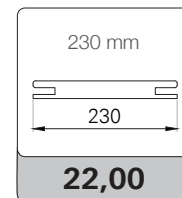

ASTA ALLARGAMENTO MURO 230 mm

Asta allargamento singola da 2250 mm, da sezionare in cantiere

22,00

PROMOZIONE
XL 25 ASTE
-5% sconto

RIVESTIMENTO BLINDATO

Pannello interno spessore 6 mm Bianco Laccato fornito sfuso senza fori per blindato H 2100 adattabile a blindata H 2000	118,00
Pannello interno spessore 6 mm Bianco Laccato fornito sfuso senza fori per blindato H 2200	142,00
Pannello Bianco Laccato fornito montato su Sicura (+ 7 giorni di consegna) per blindato H 2100 adattabile a blindata H 2000	148,00
Pannello Bianco Laccato fornito montato su Sicura (+ 7 giorni di consegna) per blindato H 2200	172,00
Pannello per uso interno/caposcala, non adatto per esposizione esterna - Pannelli per esterno vedi pag. 81	
Kit angolari ferma pannello (il kit comprende n° 3 aste da 2250 mm, da sezionare in cantiere). Non servono per SICURA	52,00

KIT SERRATURA YALE PER PORTA BATTENTE

L'adattamento del foro per l'inserimento del cilindro è a carico del cliente