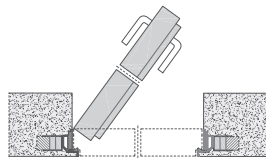

BATTENTE MURATURA