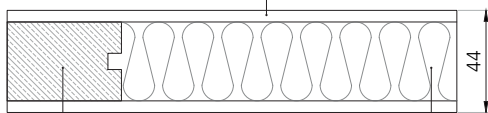

SEZIONE ANTA

MDF 5 mm IDRO CARB FSC®

LISTELLO MAGGIORATO
LEGNO FJ FSC®

CARTA KRAFT RICICLATA