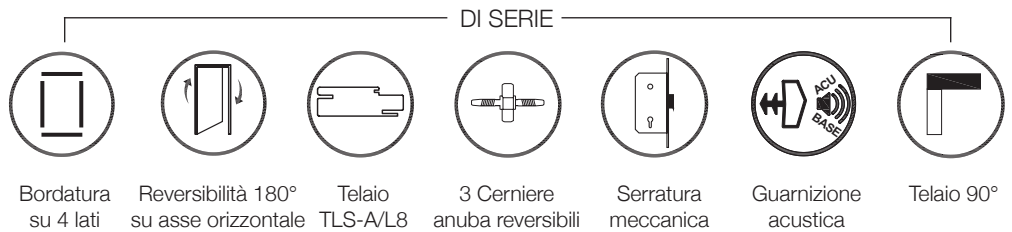

SERRATURE	
BATTENTE	Meccanica con chiave cromo satinato
SCORREVOLE A SCOMPARSA	Libero/Occupato cromo satinato

MISURE DISPONIBILI IN MM

TIPOLOGIA	L	H	TELAIO DI SERIE	TELAIO OPTIONAL
BATTENTE REVERSIBILE	600/700/800/900	2100	TLSA/L8 105 (da 93 a 125)	-
SCORREVOLE A SCOMPARSA	700/800	2100	KLS/L8 da 105 vuoto 70 estende a 125 vuoto 90	-
RIVESTIMENTO PER BLINDATO	800/900	2100	-	-