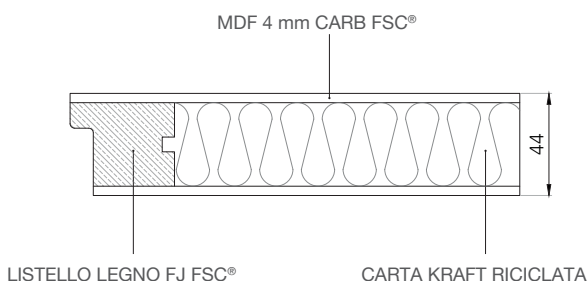

SEZIONE ANTA

KIT ALLARGAMENTO MURO 100 mm

Il kit comprende n° 5 aste da 2250 mm, da sezionare in cantiere

PROMOZIONE
XL 25 KIT
-5% sconto

RIVESTIMENTO BLINDATO

Pannello interno spessore 6 mm **Corda** fornito sfuso senza fori per blindato H 2100 adattabile a blindata H 2000 80,00

Pannello **Corda** fornito montato su Sicura (+ 7 giorni di consegna) per blindato H 2100 adattabile a blindata H 2000 110,00

Unica misura disponibile L 907 x H 2098 mm (rifilatura a carico del cliente)

Pannello per uso interno/caposcala, non adatto per esposizione esterna - Pannelli per esterno vedi pag. 81

KIT SERRATURA YALE PER PORTA BATTENTE

L'adattamento del foro per l'inserimento del cilindro è a carico del cliente