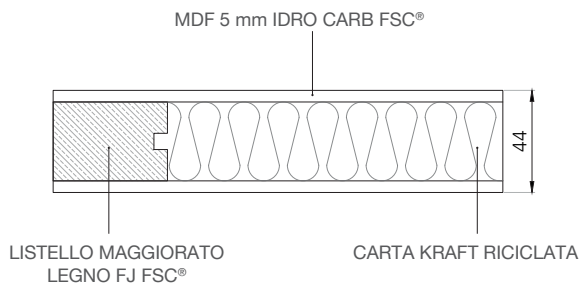

CL PRO - BIANCO LACCATO

DOTAZIONE DI SERIE

Anta bordata
laccata
su 4 lati

Telaio
e coprifili
resistenti
all'acqua

Reversibilità 180°
su asse verticale

Telaio
TLS/L8

2 Cerniere
a scomparsa

Serratura
magnetica*

Guarnizione
acustica

Telaio 90°

SERRATURE

BATTENTE REVERSIBILE	Magnetica con chiave cromo satinato
SCORREVOLE A SCOMPARSA	Libero/Occupato cromo satinato
SCORREVOLE ESTERNO MURO	Unghiate cromo satinato
DOUBLÈ	Magnetica con chiave cromo satinato
ROTOTRASLANTE	Magnetica con chiave cromo satinato

MISURE DISPONIBILI IN MM

TIPOLOGIA	L	H	TELAIO DI SERIE	TELAIO OPTIONAL
BATTENTE REVERSIBILE	600/700/750/800/900	2100	TLS/L8 da 85 estende a 105	TLS/L8 da 105 estende a 125
BATTENTE REVERSIBILE 2000	700/800	2000	TLS/L8 da 85 estende a 105	-
SCORREVOLE A SCOMPARSA	600/700/800/900	2100	KLS/L8 da 105 vuoto 70 estende a 125 vuoto 90/100	KLS/L8 da 90/100 vuoto 54/60
SCORREVOLE ESTERNO MURO	600/700/800/900	2100	-	-
DOUBLÈ	700/800	2100	TLS/L8 da 85 estende a 110	-
ROTOTRASLANTE REVERSIBILE	700/800	2100	PK ROTO da 105	-
RIVESTIMENTO PER BLINDATO	800/900	2100/2200	-	-

SEZIONE ANTA

KIT ALLARGAMENTO MURO 100 mm

Il kit comprende n° 5 aste da 2250 mm, da sezionare in cantiere

78,00

PROMOZIONE
XL 25 KIT
-5% sconto

KIT ALLARGAMENTO MURO 20/40/60 mm

Il kit comprendono n° 3 aste da 2250 mm, da sezionare in cantiere

36,00

40,00

44,00

PROMOZIONE
XL 25 KIT
monoreferenza
-5% sconto

ASTA ALLARGAMENTO MURO 230 mm

Asta allargamento singola da 2250 mm, da sezionare in cantiere

22,00

PROMOZIONE
XL 25 ASTE
-5% sconto

RIVESTIMENTO BLINDATO

Pannello interno spessore 6 mm Bianco Laccato fornito sfuso senza fori per blindato H 2100 adattabile a blindata H 2000	118,00
Pannello interno spessore 6 mm Bianco Laccato fornito sfuso senza fori per blindato H 2200	142,00
Pannello Bianco Laccato fornito montato su Sicura (+ 7 giorni di consegna) per blindato H 2100 adattabile a blindata H 2000	148,00
Pannello Bianco Laccato fornito montato su Sicura (+ 7 giorni di consegna) per blindato H 2200	172,00
Pannello per uso interno/caposcala, non adatto per esposizione esterna - Pannelli per esterno vedi pag. 81	
Kit angolari ferma pannello (il kit comprende n° 3 aste da 2250 mm, da sezionare in cantiere). Non servono per SICURA	52,00

KIT SERRATURA YALE PER PORTA BATTENTE

L'adattamento del foro per l'inserimento del cilindro è a carico del cliente