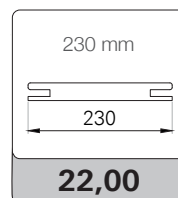

ASTA ALLARGAMENTO MURO 230 mm

Asta allargamento singola da 2250 mm, da sezionare in cantiere

RIVESTIMENTO BLINDATO

Pannello interno spessore 6 mm **Farro** fornito sfuso senza fori per blindato H 2100 adattabile a blindata H 2000 104,00

Pannello **Farro** fornito montato su Sicura (+ 7 giorni di consegna) per blindato H 2100 adattabile a blindata H 2000 122,00

Unica misura disponibile L 907 x H 2098 mm (rifilatura a carico del cliente)

Pannello per uso interno/caposcala, non adatto per esposizione esterna - Pannelli per esterno vedi pag. 81

KIT SERRATURA YALE PER PORTA BATTENTE

L'adattamento del foro per l'inserimento del cilindro è a carico del cliente