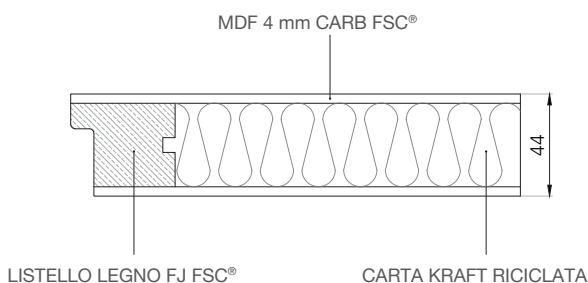

SEZIONE ANTA

KIT ALLARGAMENTO MURO 100 mm

Il kit comprende n° 5 aste da 2250 mm, da sezionare in cantiere

PROMOZIONE
XL 25 KIT
-5% sconto

RIVESTIMENTO BLINDATO

Pannello interno spessore 6 mm Bianco Micro fornito sfuso senza fori per blindato H 2100 adattabile a blindata H 2000	64,00
Pannello interno spessore 6 mm Bianco Micro fornito sfuso senza fori per blindato H 2200	70,00
Pannello Bianco Micro fornito montato su Sicura (+ 7 giorni di consegna) per blindato H 2100 adattabile a blindata H 2000	94,00
Pannello Bianco Micro fornito montato su Sicura (+ 7 giorni di consegna) per blindato H 2200	100,00
Pannello per uso interno/caposcala, non adatto per esposizione esterna - Pannelli per esterno vedi pag. 81	
Kit angolari ferma pannello (il kit comprende n° 3 aste da 2250 mm, da sezionare in cantiere). Non servono per SICURA	52,00

KIT SERRATURA YALE PER PORTA BATTENTE

L'adattamento del foro per l'inserimento del cilindro è a carico del cliente

NOTE PRODOTTO

Telaio e kit scorrevole della Quadra Bianco, Band, Inceasy 3 e Inceasy 5 sono gli stessi (NON LACCATI)