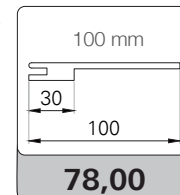

KIT ALLARGAMENTO MURO 100 mm

Il kit comprende n° 5 aste da 2250 mm, da sezionare in cantiere

RIVESTIMENTO BLINDATO

Pannello interno spessore 6 mm Matrix Bianco fornito sfuso senza fori per blindato H 2100 adattabile a blindata H 2000	88,00
Pannello interno spessore 6 mm Matrix Bianco fornito sfuso senza fori per blindato H 2200	134,00
Pannello Matrix Bianco fornito montato su Sicura (+ 7 giorni di consegna) per blindato H 2100 adattabile a blindata H 2000	118,00
Pannello Matrix Bianco fornito montato su Sicura (+ 7 giorni di consegna) per blindato H 2200	164,00
Unica misura disponibile L 970 x H 2125 mm (rifilatura a carico del cliente)	
Pannello per uso interno/caposcala, non adatto per esposizione esterna - Pannelli per esterno vedi pag. 81	
Kit angolari ferma pannello (il kit comprende n° 3 aste da 2250 mm, da sezionare in cantiere). Non servono per SICURA	52,00

KIT SERRATURA YALE PER PORTA BATTENTE

L'adattamento del foro per l'inserimento del cilindro è a carico del cliente