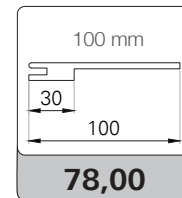

KIT ALLARGAMENTO MURO 100 mm

Il kit comprende n° 5 aste da 2250 mm, da sezionare in cantiere

78,00

PROMOZIONE
XL 25 KIT
-5% sconto