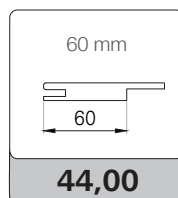

BIANCO STRUTTURA

DOTAZIONE DI SERIE

Anta bordata
su 4 lati

Anta, telaio
e coprifili
resistenti
all'acqua

Reversibilità 180°
su asse verticale

Telaio
TLS/L8

Cerniere
invisibili AIR 120°
a richiesta 180°

Serratura
magnetica*

Guarnizione
acustica

Telaio 45°

SERRATURE

BATTENTE	Magnetica con chiave cromo satinato
SCORREVOLE A SCOMPARSA	Libero/Occupato cromo satinato
SCORREVOLE ESTERNO MURO	Unghiata cromo satinato

MISURE DISPONIBILI IN MM

TIPOLOGIA	L	H	TELAIO DI SERIE	TELAIO OPTIONAL
BATTENTE REVERSIBILE	600/700/800/900	2100	TLS/L8 da 85 estende a 105	TLS/L8 da 105 estende a 125
SCORREVOLE A SCOMPARSA	700/800	2100	KLS/L8 da 105 vuoto 70 estende a 125 vuoto 90/100	KLS/L8 da 90/100 vuoto 54/60
SCORREVOLE ESTERNO MURO	700/800	2100	-	-
RIVESTIMENTO PER BLINDATO	800/900	2100	-	-

SEZIONE ANTA

KIT ALLARGAMENTO MURO 20/40/60 mm

I kit comprendono n° 3 aste da 2250 mm, da sezionare in cantiere

ASTA ALLARGAMENTO MURO 230 mm

Asta allargamento singola da 2250 mm, da sezionare in cantiere

RIVESTIMENTO BLINDATO

Pannello interno spessore 6 mm **Bianco Struttura** fornito sfuso senza fori per blindato H 2100 adattabile a blindata H 2000 104,00

Pannello **Bianco Struttura** fornito montato su Sicura (+ 7 giorni di consegna) per blindato H 2100 adattabile a blindata H 2000 122,00

Unica misura disponibile L 907 x H 2098 mm (rifilatura a carico del cliente)

Pannello per uso interno/caposcala, non adatto per esposizione esterna - Pannelli per esterno vedi pag. 81

Kit angolari ferma pannello (il kit comprende n° 3 aste da 2250 mm, da sezionare in cantiere). Non servono per SICURA 52,00

KIT SERRATURA YALE PER PORTA BATTENTE

L'adattamento del foro per l'inserimento del cilindro è a carico del cliente