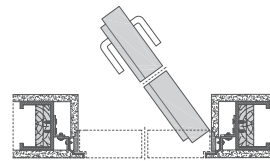

SPINGERE SX = TIRARE DX