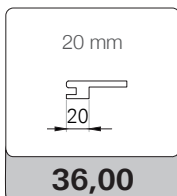

DOTAZIONE DI SERIE

Anta bordata
su 4 lati

Anta, telaio
e coprifili
resistenti
all'acqua

Reversibilità 180°
su asse verticale

Telaio
TLS/L8

Cerniere
invisibili AIR 120°
a richiesta 180°

Serratura
magnetica*

Guarnizione
acustica

Telaio 45°

SERRATURE

BATTENTE	Magnetica con chiave cromo satinato
SCORREVOLE A SCOMPARSA	Libero/Occupato cromo satinato
ROTOTRASLANTE REVERSIBILE	Magnetica con chiave cromo satinato

MISURE DISPONIBILI IN MM

TIPOLOGIA	L	H	TELAIO DI SERIE	TELAIO OPTIONAL
BATTENTE REVERSIBILE	600/700/800/900	2100	TLS/L8 da 85 estende a 105	TLS/L8 da 105 estende a 125
SCORREVOLE A SCOMPARSA	600/700/800/900	2100	KLS/L8 da 105 vuoto 70 estende a 125 vuoto 90/100	KLS/L8 da 100 vuoto 54/60
ROTOTRASLANTE REVERSIBILE	700/800	2100	PK ROTO da 105 mm	-
RIVESTIMENTO PER BLINDATO	800/900	2100	-	-

SEZIONE ANTA

KIT ALLARGAMENTO MURO 20/40/60 mm

I kit comprendono n° 3 aste da 2250 mm, da sezionare in cantiere

ASTA ALLARGAMENTO MURO 230 mm

Asta allargamento singola da 2250 mm, da sezionare in cantiere

RIVESTIMENTO BLINDATO

Pannello interno spessore 6 mm **Calce** fornito sfuso senza fori per blindato H 2100 adattabile a blindata H 2000 118,00

Pannello **Calce** fornito montato su Sicura (+ 7 giorni di consegna) per blindato H 2100 adattabile a blindata H 2000 148,00

Unica misura disponibile L 907 x H 2098 mm (rifilatura a carico del cliente)

Pannello per uso interno/caposcala, non adatto per esposizione esterna - Pannelli per esterno vedi pag. 81

KIT SERRATURA YALE PER PORTA BATTENTE

L'adattamento del foro per l'inserimento del cilindro è a carico del cliente