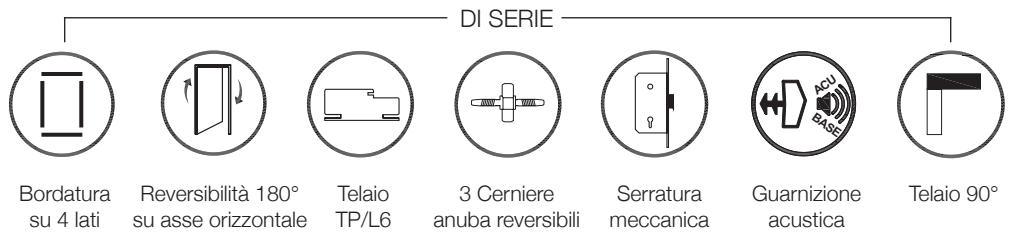

Finitura incisa
laccata su
Bianco Micro

SERRATURE	
BATTENTE	Meccanica con chiave cromo satinato
SCORREVOLE A SCOMPARSA	Libero/Occupato cromo satinato
SCORREVOLE ESTERNO MURO	Unghiate cromo satinato

MISURE DISPONIBILI IN MM

TIPOLOGIA	L	H	TELAIO DI SERIE	TELAIO OPTIONAL
BATTENTE REVERSIBILE	600/700/800/900	2100	TP/L6 100 (da 93 a 125)	-
SCORREVOLE A SCOMPARSA	700/800	2100	KSV/L6 da 105 vuoto 70 estende a 125 vuoto 90	-
SCORREVOLE ESTERNO MURO	700/800	2100	-	-
RIVESTIMENTO PER BLINDATO	800/900	2100/2200	-	-