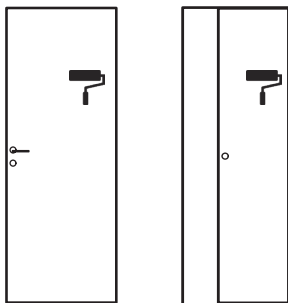

Finitura Primer

DI SERIE

Bordatura
su 4 lati

Reversibilità 180°
su asse orizzontale

Telaio E21
Alluminio
(muratura
e cartongesso)

3 Cerniere
a scomparsa

Serratura
magnetica

Guarnizione
acustica

Anta
resistente
all'acqua

SERRATURE	
BATTENTE	Magnetica con chiave cromo satinato
SCORREVOLE A SCOMPARSA	Libero/Occupato cromo satinato

MISURE DISPONIBILI IN MM				
TIPOLOGIA	L	H	TELAIO DI SERIE	TELAIO OPTIONAL
BATTENTE REVERSIBILE	600/700/800/900	2100	TELAIO E21 ALLUMINIO	-
SCORREVOLE A SCOMPARSA UNIVERSAL	700/800/900	2100	CASSONETTO FILOMURO	-

KIT ACCESSORI PORTA BATTENTE

N° 3 CERNIERE
RETE IN FIBRA
GUARNIZIONI
ZANCHE PER MURATURA TELAIO
SQUADRETTE PER CARTONGESSO

86,00