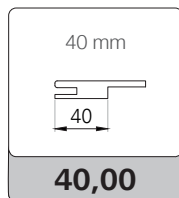

KIT ALLARGAMENTO MURO 20/40/60 mm

I kit comprendono n° 3 aste da 2250 mm, da sezionare in cantiere