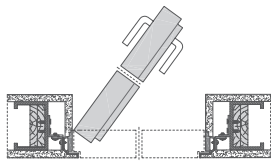

BATTENTE REVERSIBILE - SERRATURA MECCANICA E ANUBA CROMO SATINATO

PORTA COMPLETA

490,00

=

ANTA BATTENTE

190,00

+

TELAIO NON REVERSIBILE

300,00

OPTIONAL

KIT SERRATURA L/O CROMO SATINATO / ORO LUCIDO

17,00

KIT SERRATURA CHIAVE ORO LUCIDO

15,00

KIT SERRATURA YALE CROMO SATINATO

28,00

PROMOZIONE
XL 25 PORTE
monoreferenza
-5% sconto

SCORREVOLE A SCOMPARSA - SERRATURA L/O TONDA CROMO SATINATO

SCORREVOLE UNIVERSAL

230,00

OPTIONAL

KIT L/O KUADER CROMO SATINATO

15,00

BATTENTE CARTONGESSO